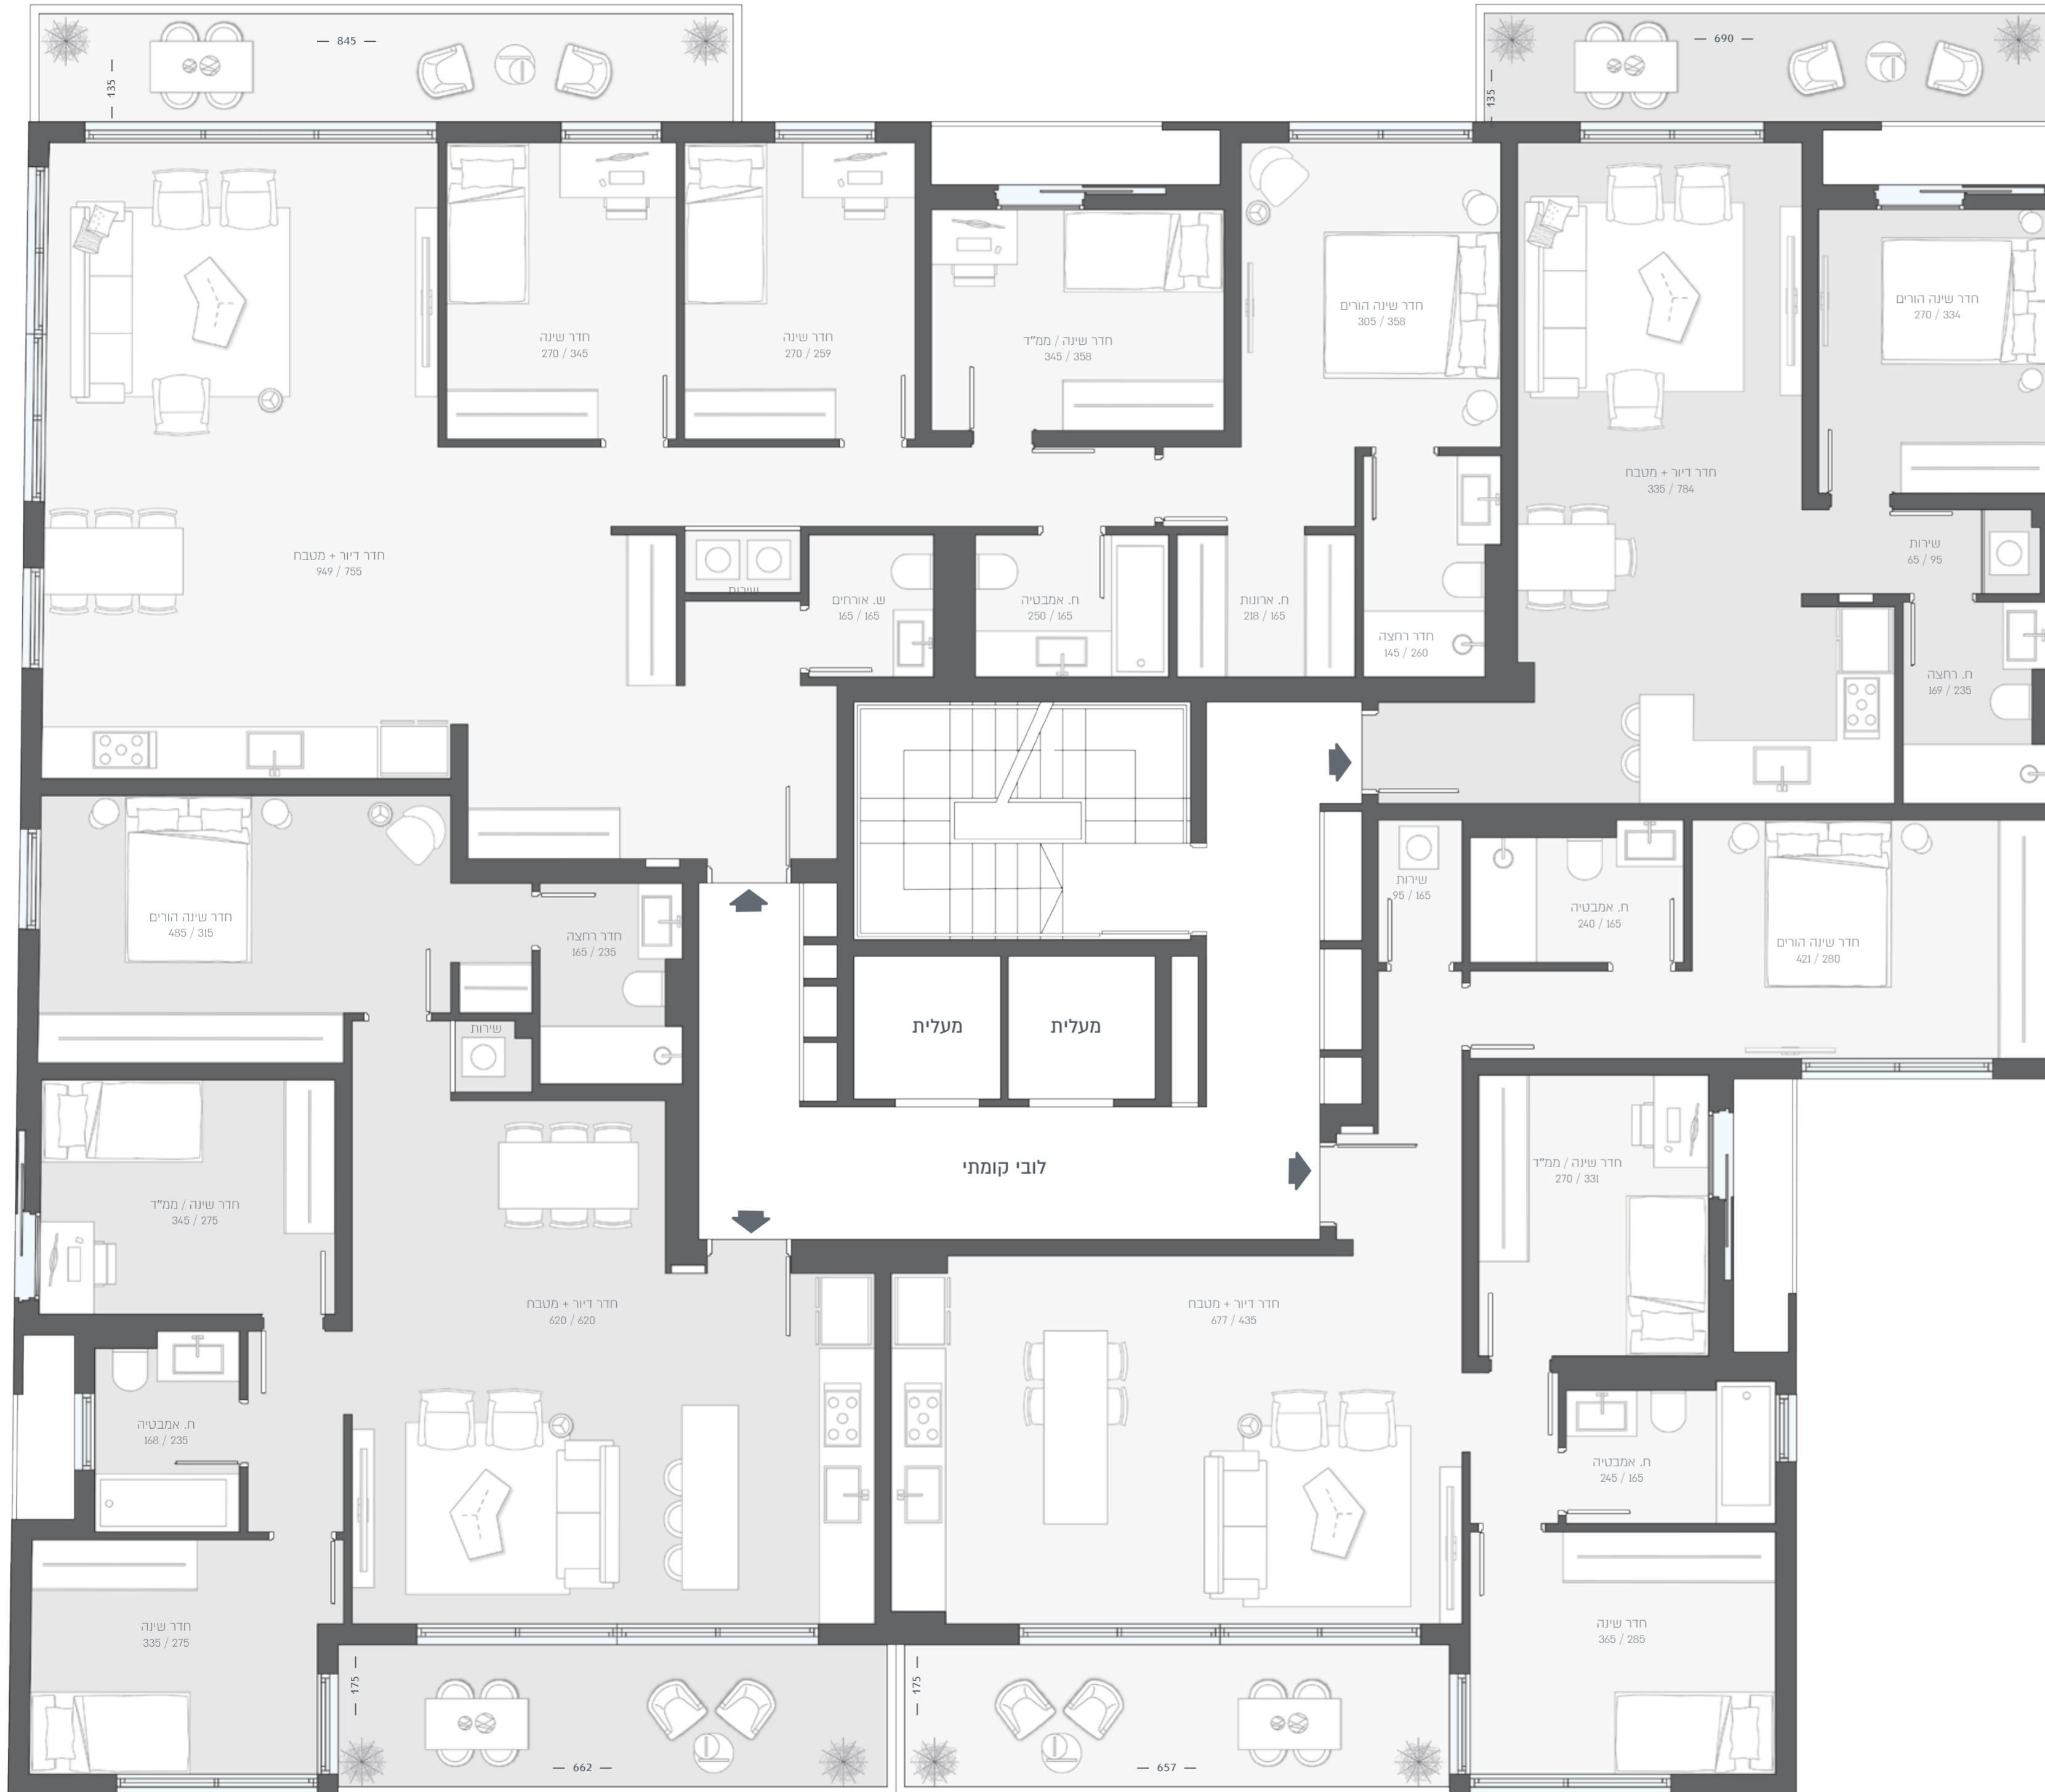

5 חדרים | B7-10
12 מ"ר + 135.5 מ"ר מרפסת

2 חדרים | B7-7
10 מ"ר + 54.5 מ"ר מרפסת

בארט 7
כניסה B | קומה 2

4 חדרים | B7-9
12 מ"ר + 97 מ"ר מרפסת

4 חדרים | B7-8
12 מ"ר + 95.5 מ"ר מרפסת

התכנית והפרטים בדרך זה הינם לצורך המחשה והדמיה בלבד וכפופים לשינויים, לרבות על פי התרי בנייה והנחיות גורמי התכנון, המפרטים ותכנית המכר כפי שיערכו לאחר קבלת היתר הבנייה והם בלבד יחייבו את החברה.