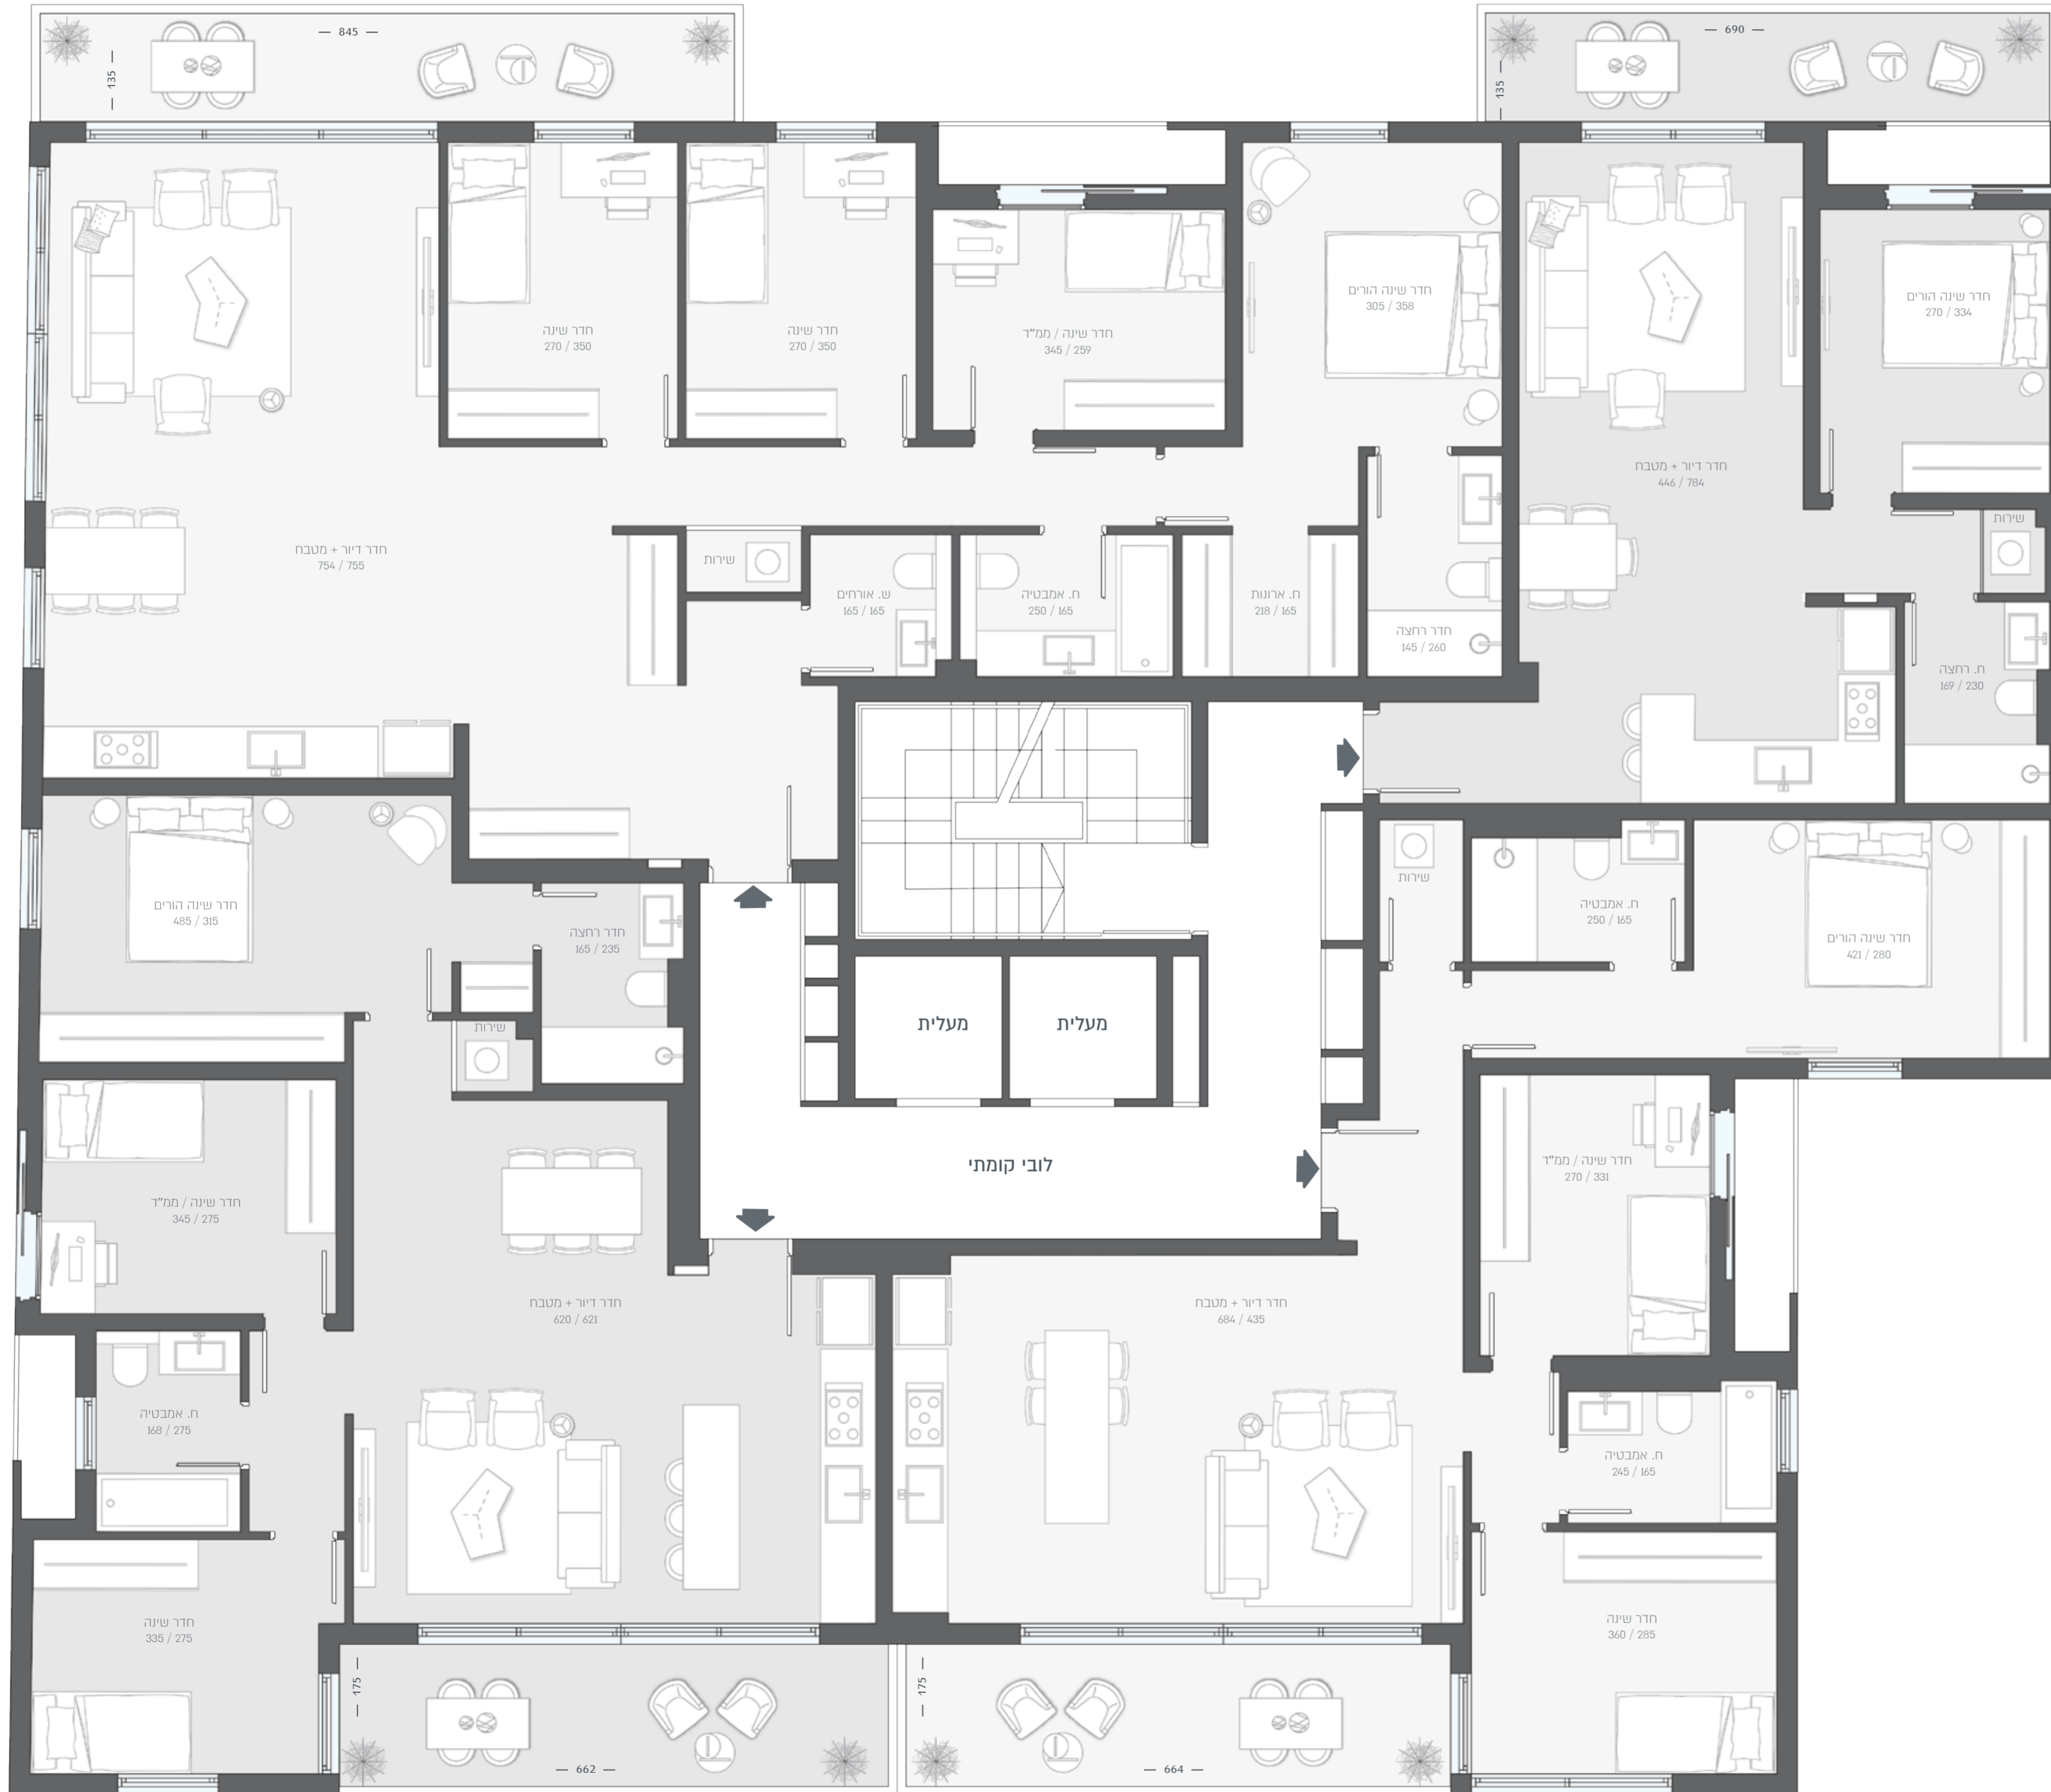

5 חדרים | B7-6
135.5 מ"ר + 12 מ"ר מרפסת

2 חדרים | B7-3
54.5 מ"ר + 10 מ"ר מרפסת

בארט 7
כניסה B | קומה 1

4 חדרים | B7-5
97 מ"ר + 12 מ"ר מרפסת

4 חדרים | B7-4
95.5 מ"ר + 12 מ"ר מרפסת

התכנית והפרטים בדף זה הינם לצורך המחשה והדמיה בלבד וכפופים לשינויים, לרבות על פי התרי בנייה והנחיות גורמי התכנון. המפרטים ותכנית המכר כפי שיערכו לאחר קבלת היתר הבנייה והם בלבד יחייבו את החברה.