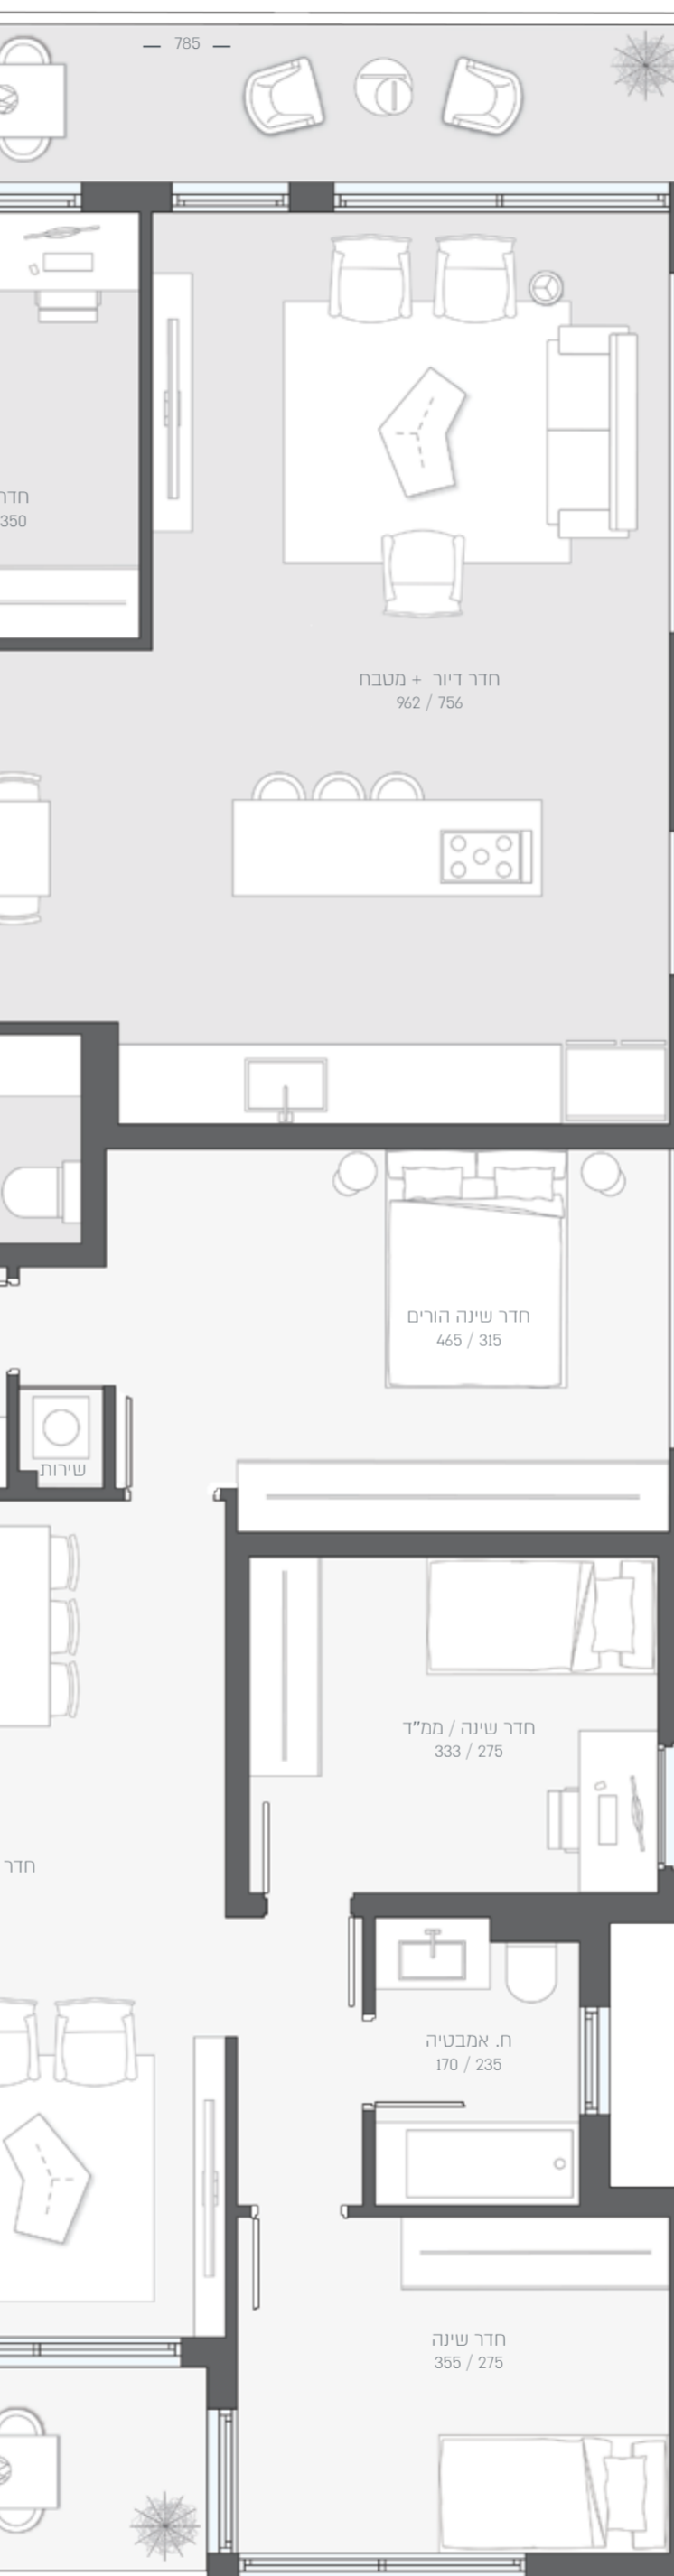

2 חדרים | 53.5 מ"ר + 10 מ"ר מרפסת | A7-14

4 חדרים | 96.1 מ"ר + 12 מ"ר מרפסת | A7-13

5 חדרים | 133.4 מ"ר + 12 מ"ר מרפסת | A7-11

4 חדרים | 96 מ"ר + 12 מ"ר מרפסת | A7-12

בארט 7
כניסה A | קומה 3

← אינשטיין →

התכנית והפרטים בדף זה הינם לצורך המחשה והדמיה בלבד וכפופים לשינויים, לרבות על פי התרי בנייה והנחיות גורמי התכנון, המפרטים ותכנית המכר כפי שיערכו לאחר קבלת היתר הבנייה והם בלבד יחייבו את החברה.