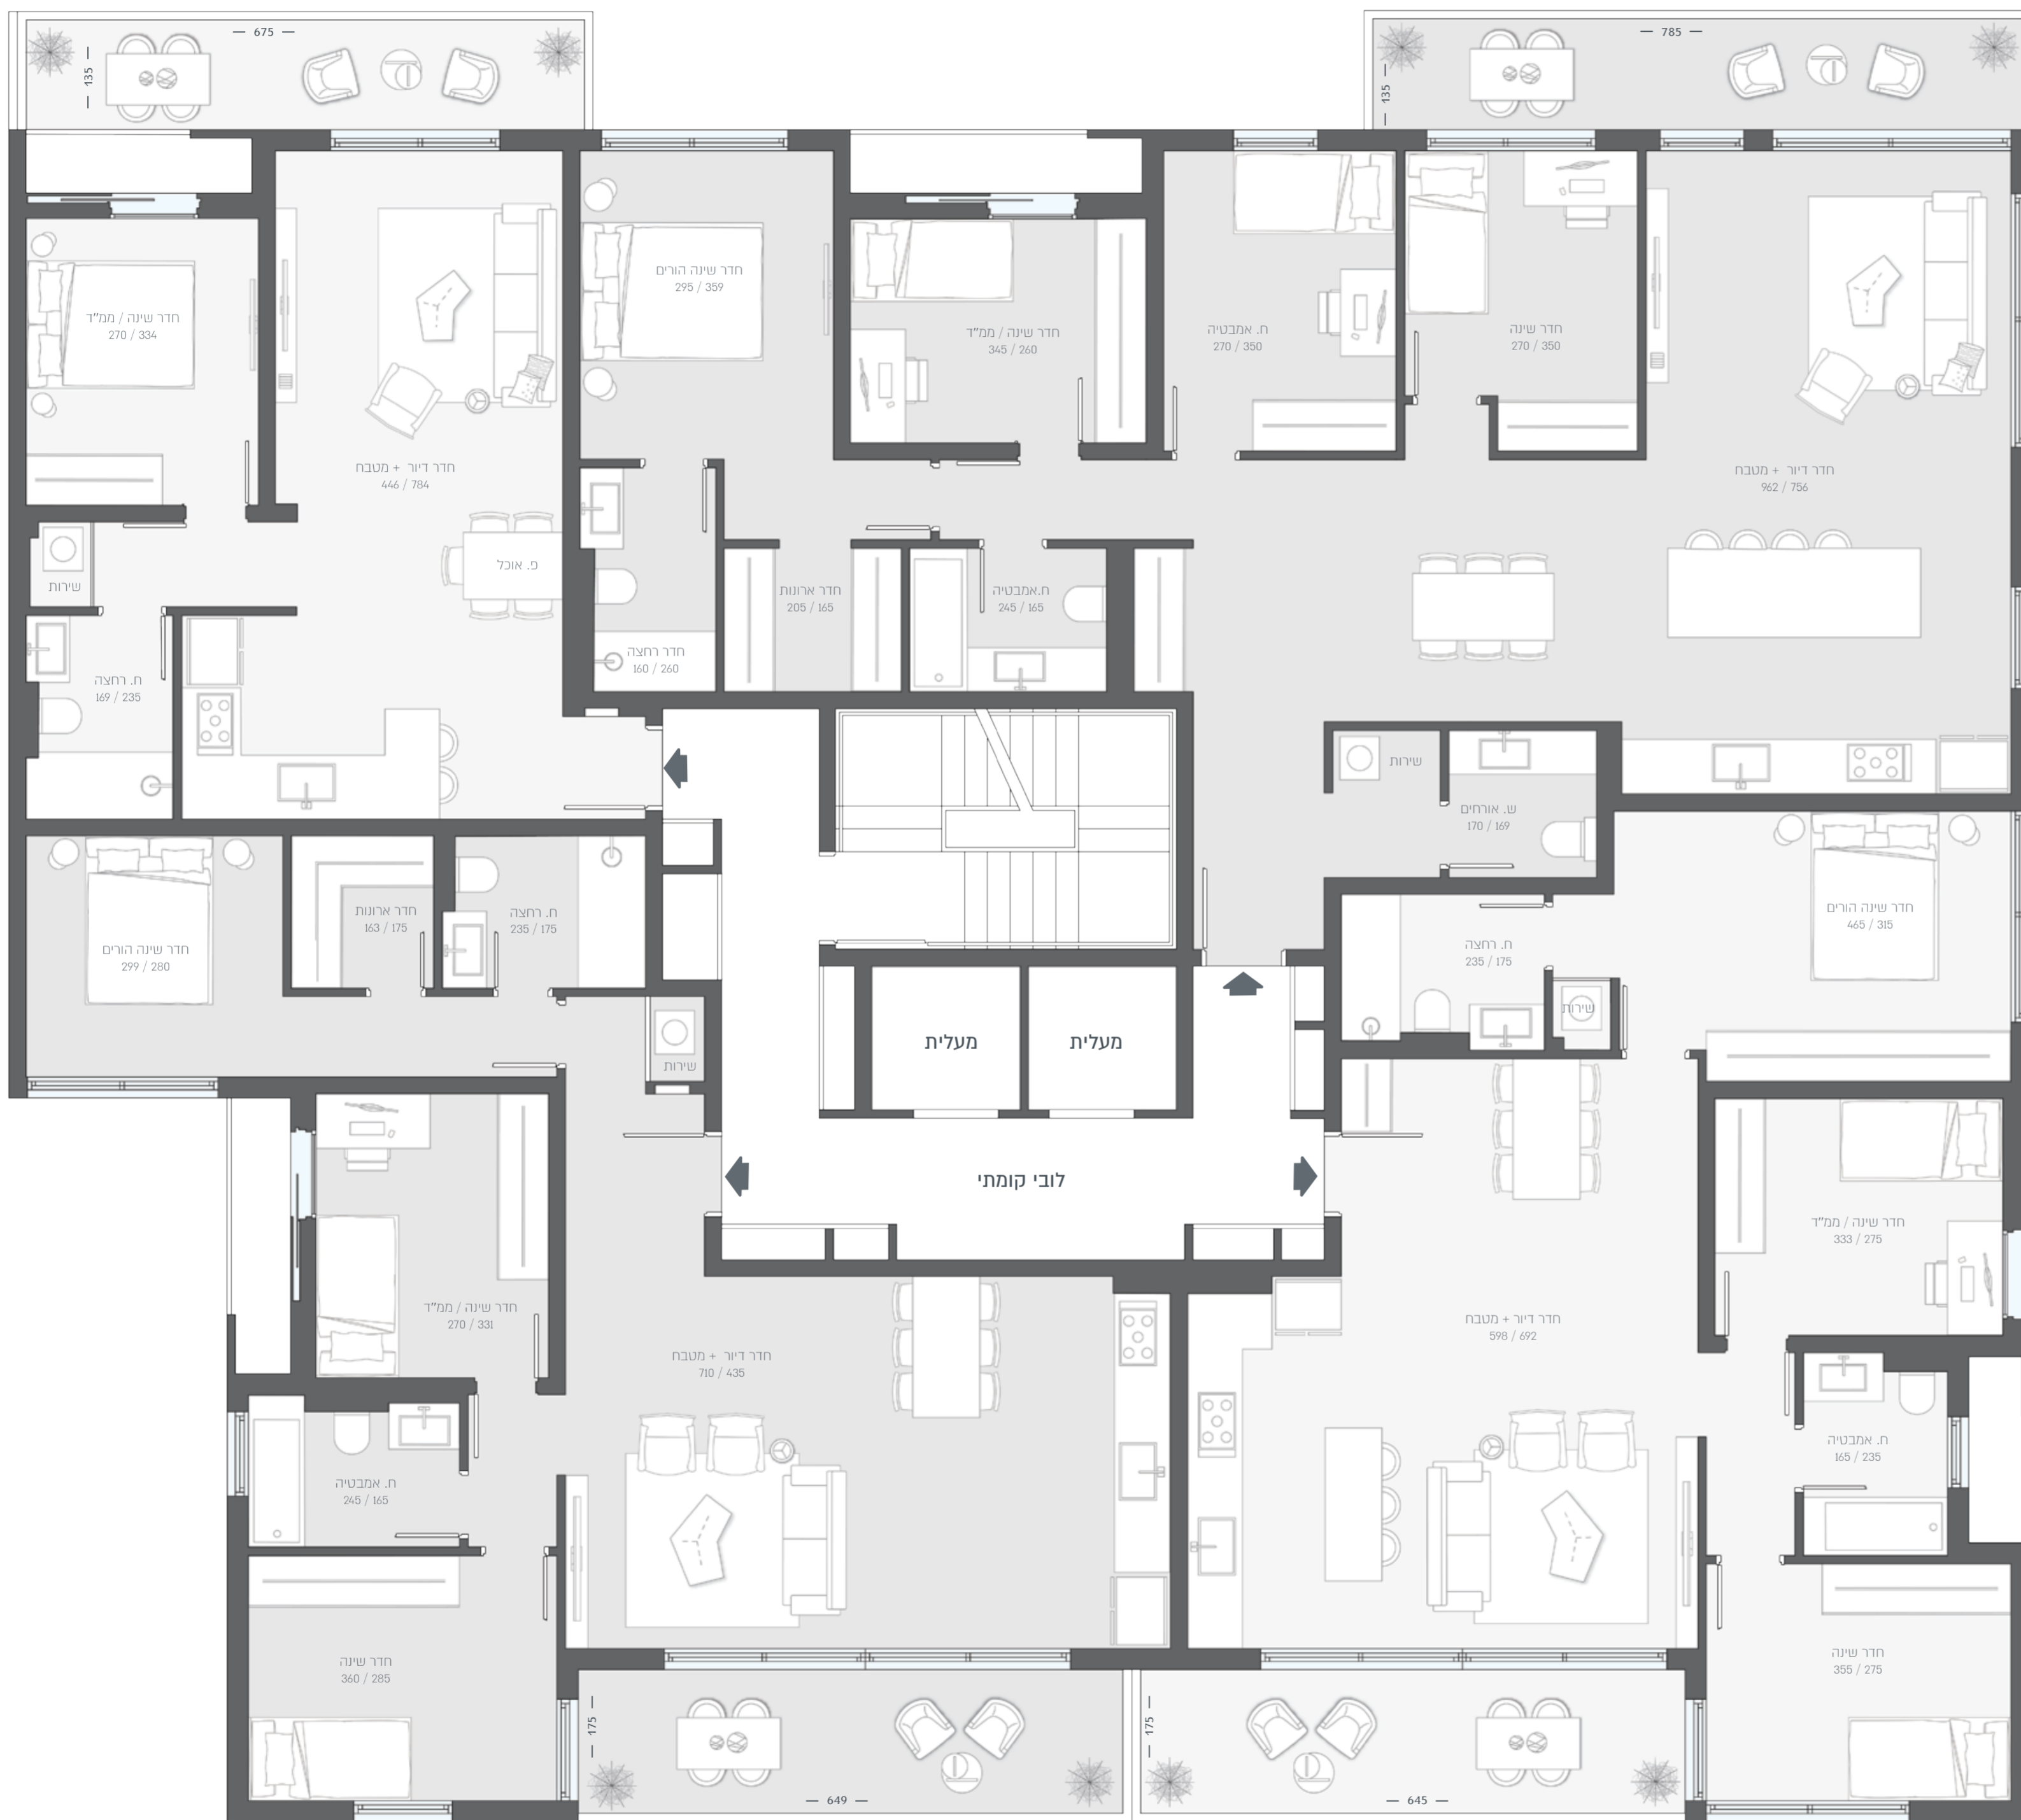

2 חדרים | A7-6
53.5 מ"ר + 10 מ"ר מרפסת

5 חדרים | A7-3
133.5 מ"ר + 12 מ"ר מרפסת

בארט 7
כניסה A | קומה 1

4 חדרים | A7-5
96 מ"ר + 12 מ"ר מרפסת

4 חדרים | A7-4
96 מ"ר + 12 מ"ר מרפסת

התכנית והפרטים בדף זה הינם לצורך המחשה והדמיה בלבד וכפופים לשינויים, לרבות על פי התרי בנייה והנחיות גורמי התכנון. המפרטים ותכנית המכר כפי שיערכו לאחר קבלת היתר הבנייה והם בלבד יחייבו את החברה.