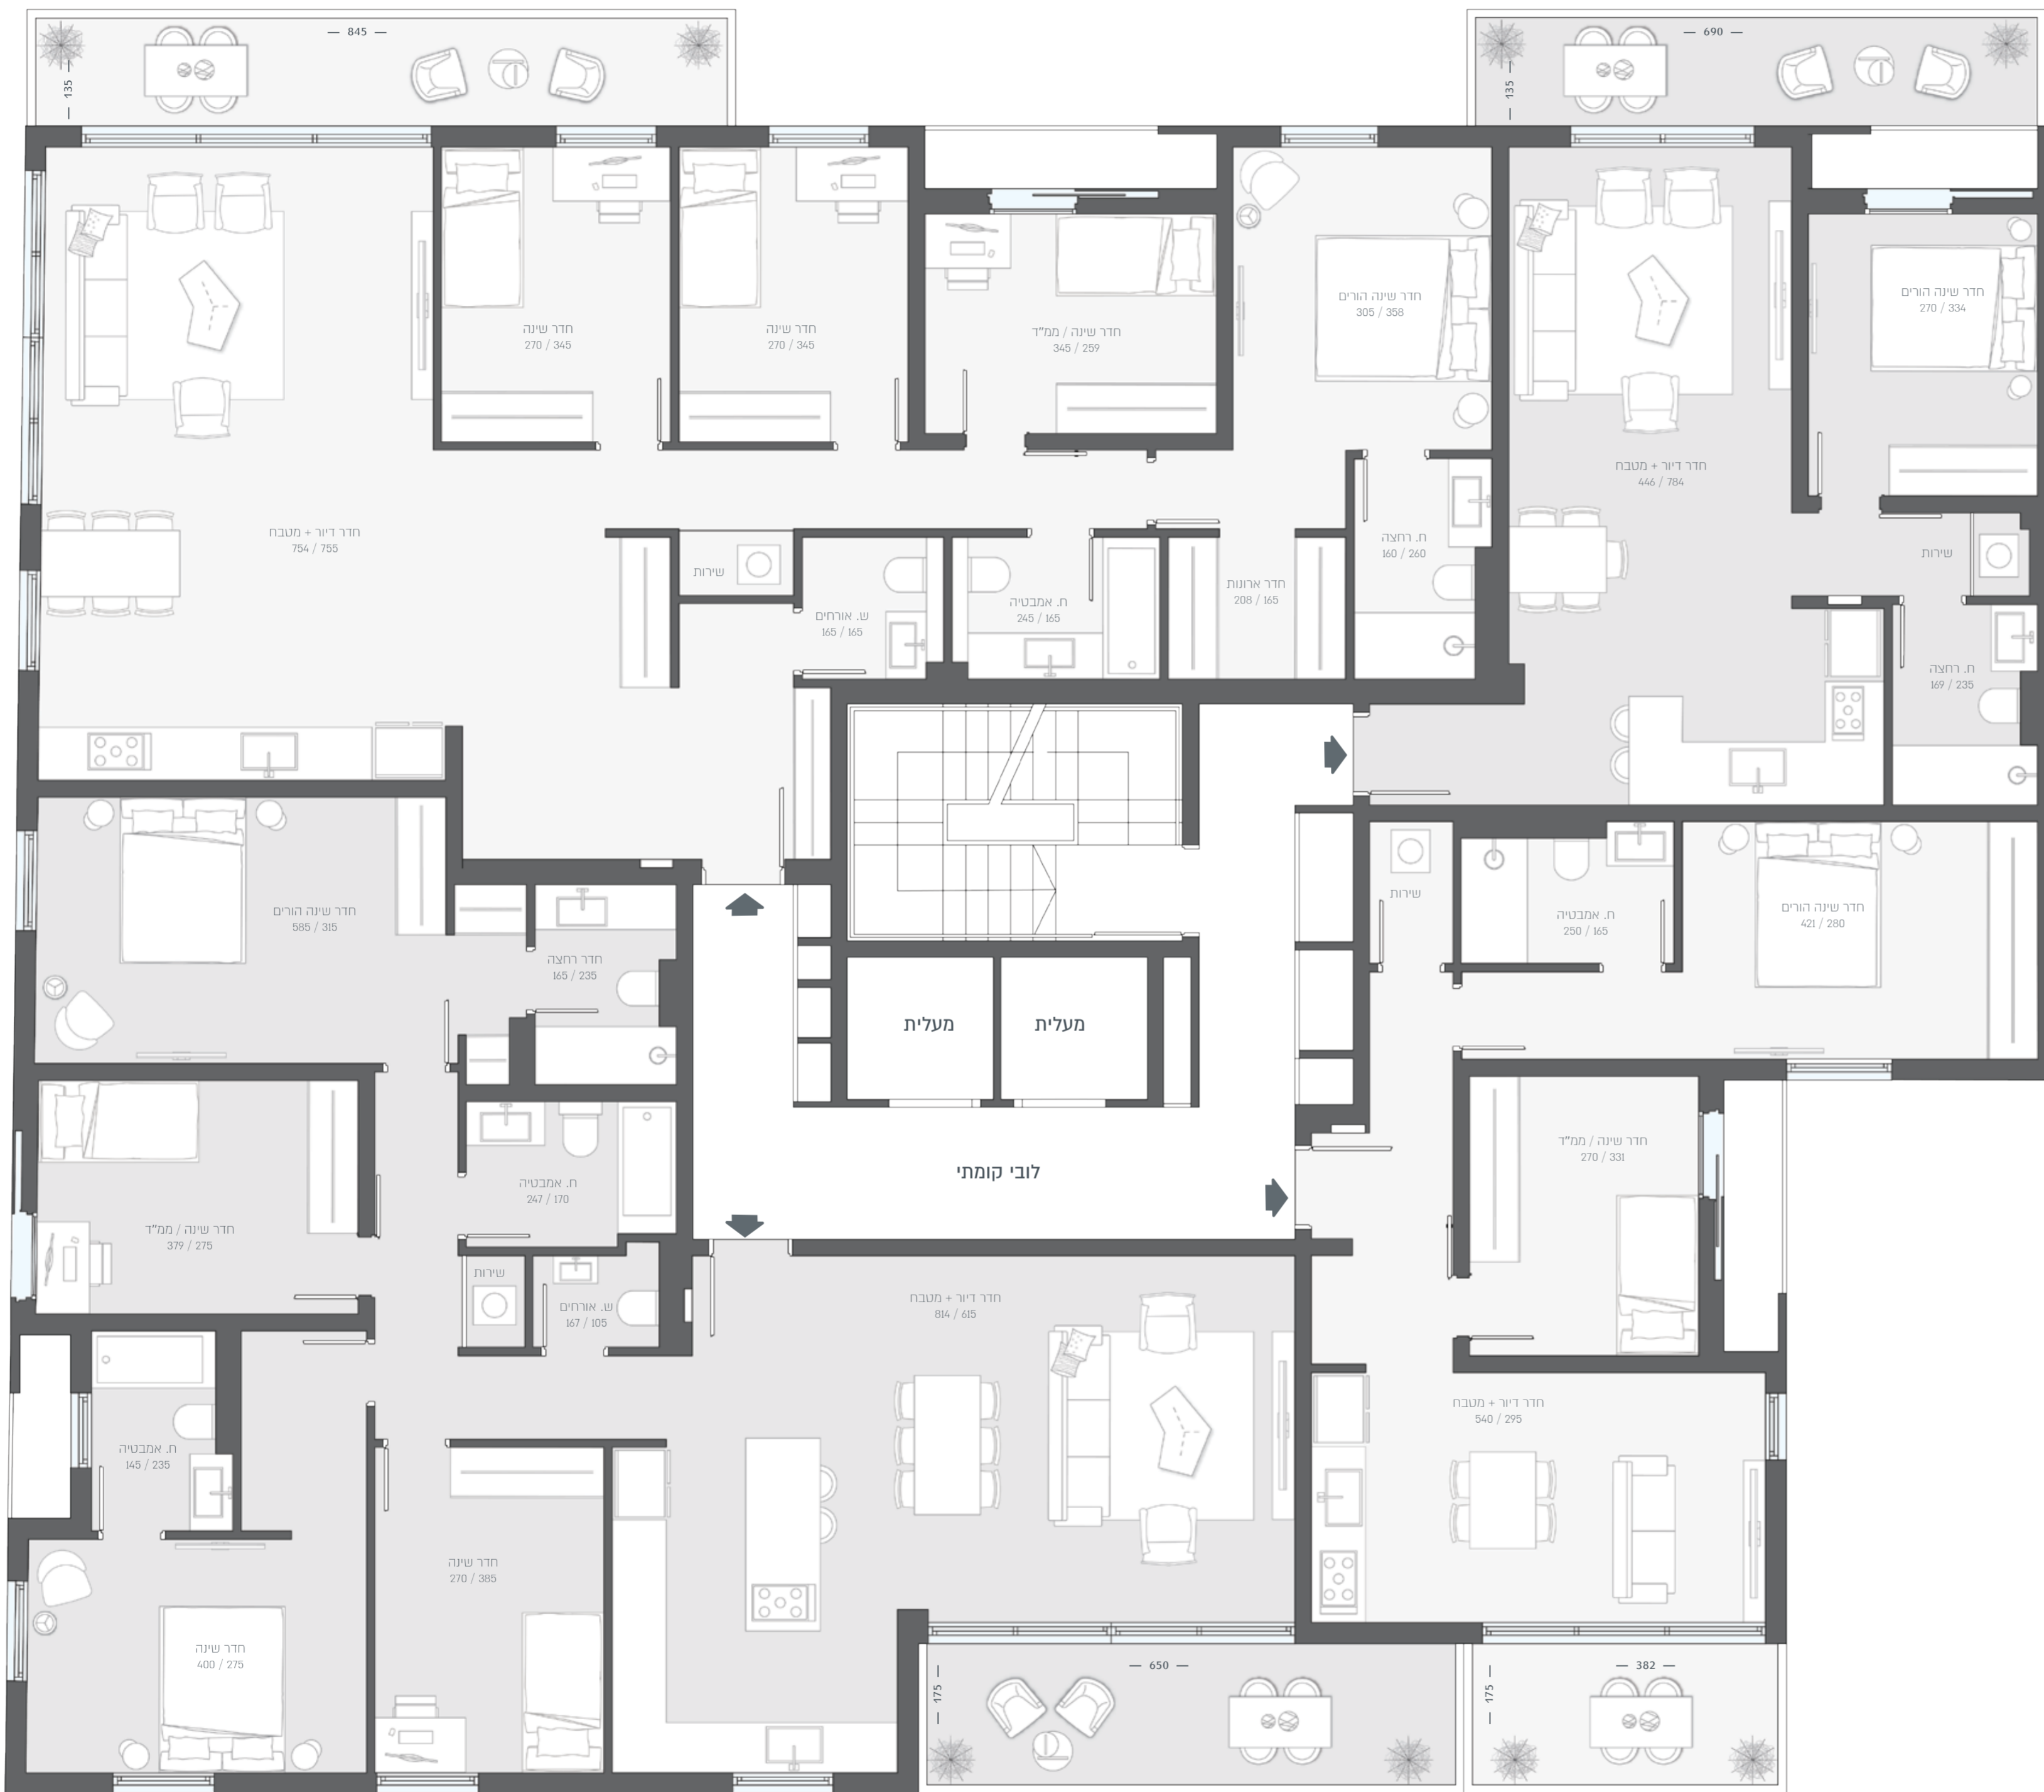

5 חדרים | B7-14
135.5 מ"ר + 12 מ"ר מרפסת

2 חדרים | B7-11
54.5 מ"ר + 10 מ"ר מרפסת

בארט 7
כניסה B | קומה 3

← איינשטיין →

5 חדרים | B7-13
134 מ"ר + 12 מ"ר מרפסת

3 חדרים | B7-12
63 מ"ר + 7 מ"ר מרפסת

התכנית והפרטים בדף זה הינם לצורך המחשה והדמיה בלבד וכפופים לשינויים, לרבות על פי התרי בנייה והנחיות גורמי התכנון. המפרטים ותכנית המכר כפי שיערכו לאחר קבלת היתר הבנייה והם בלבד יחייבו את החברה.