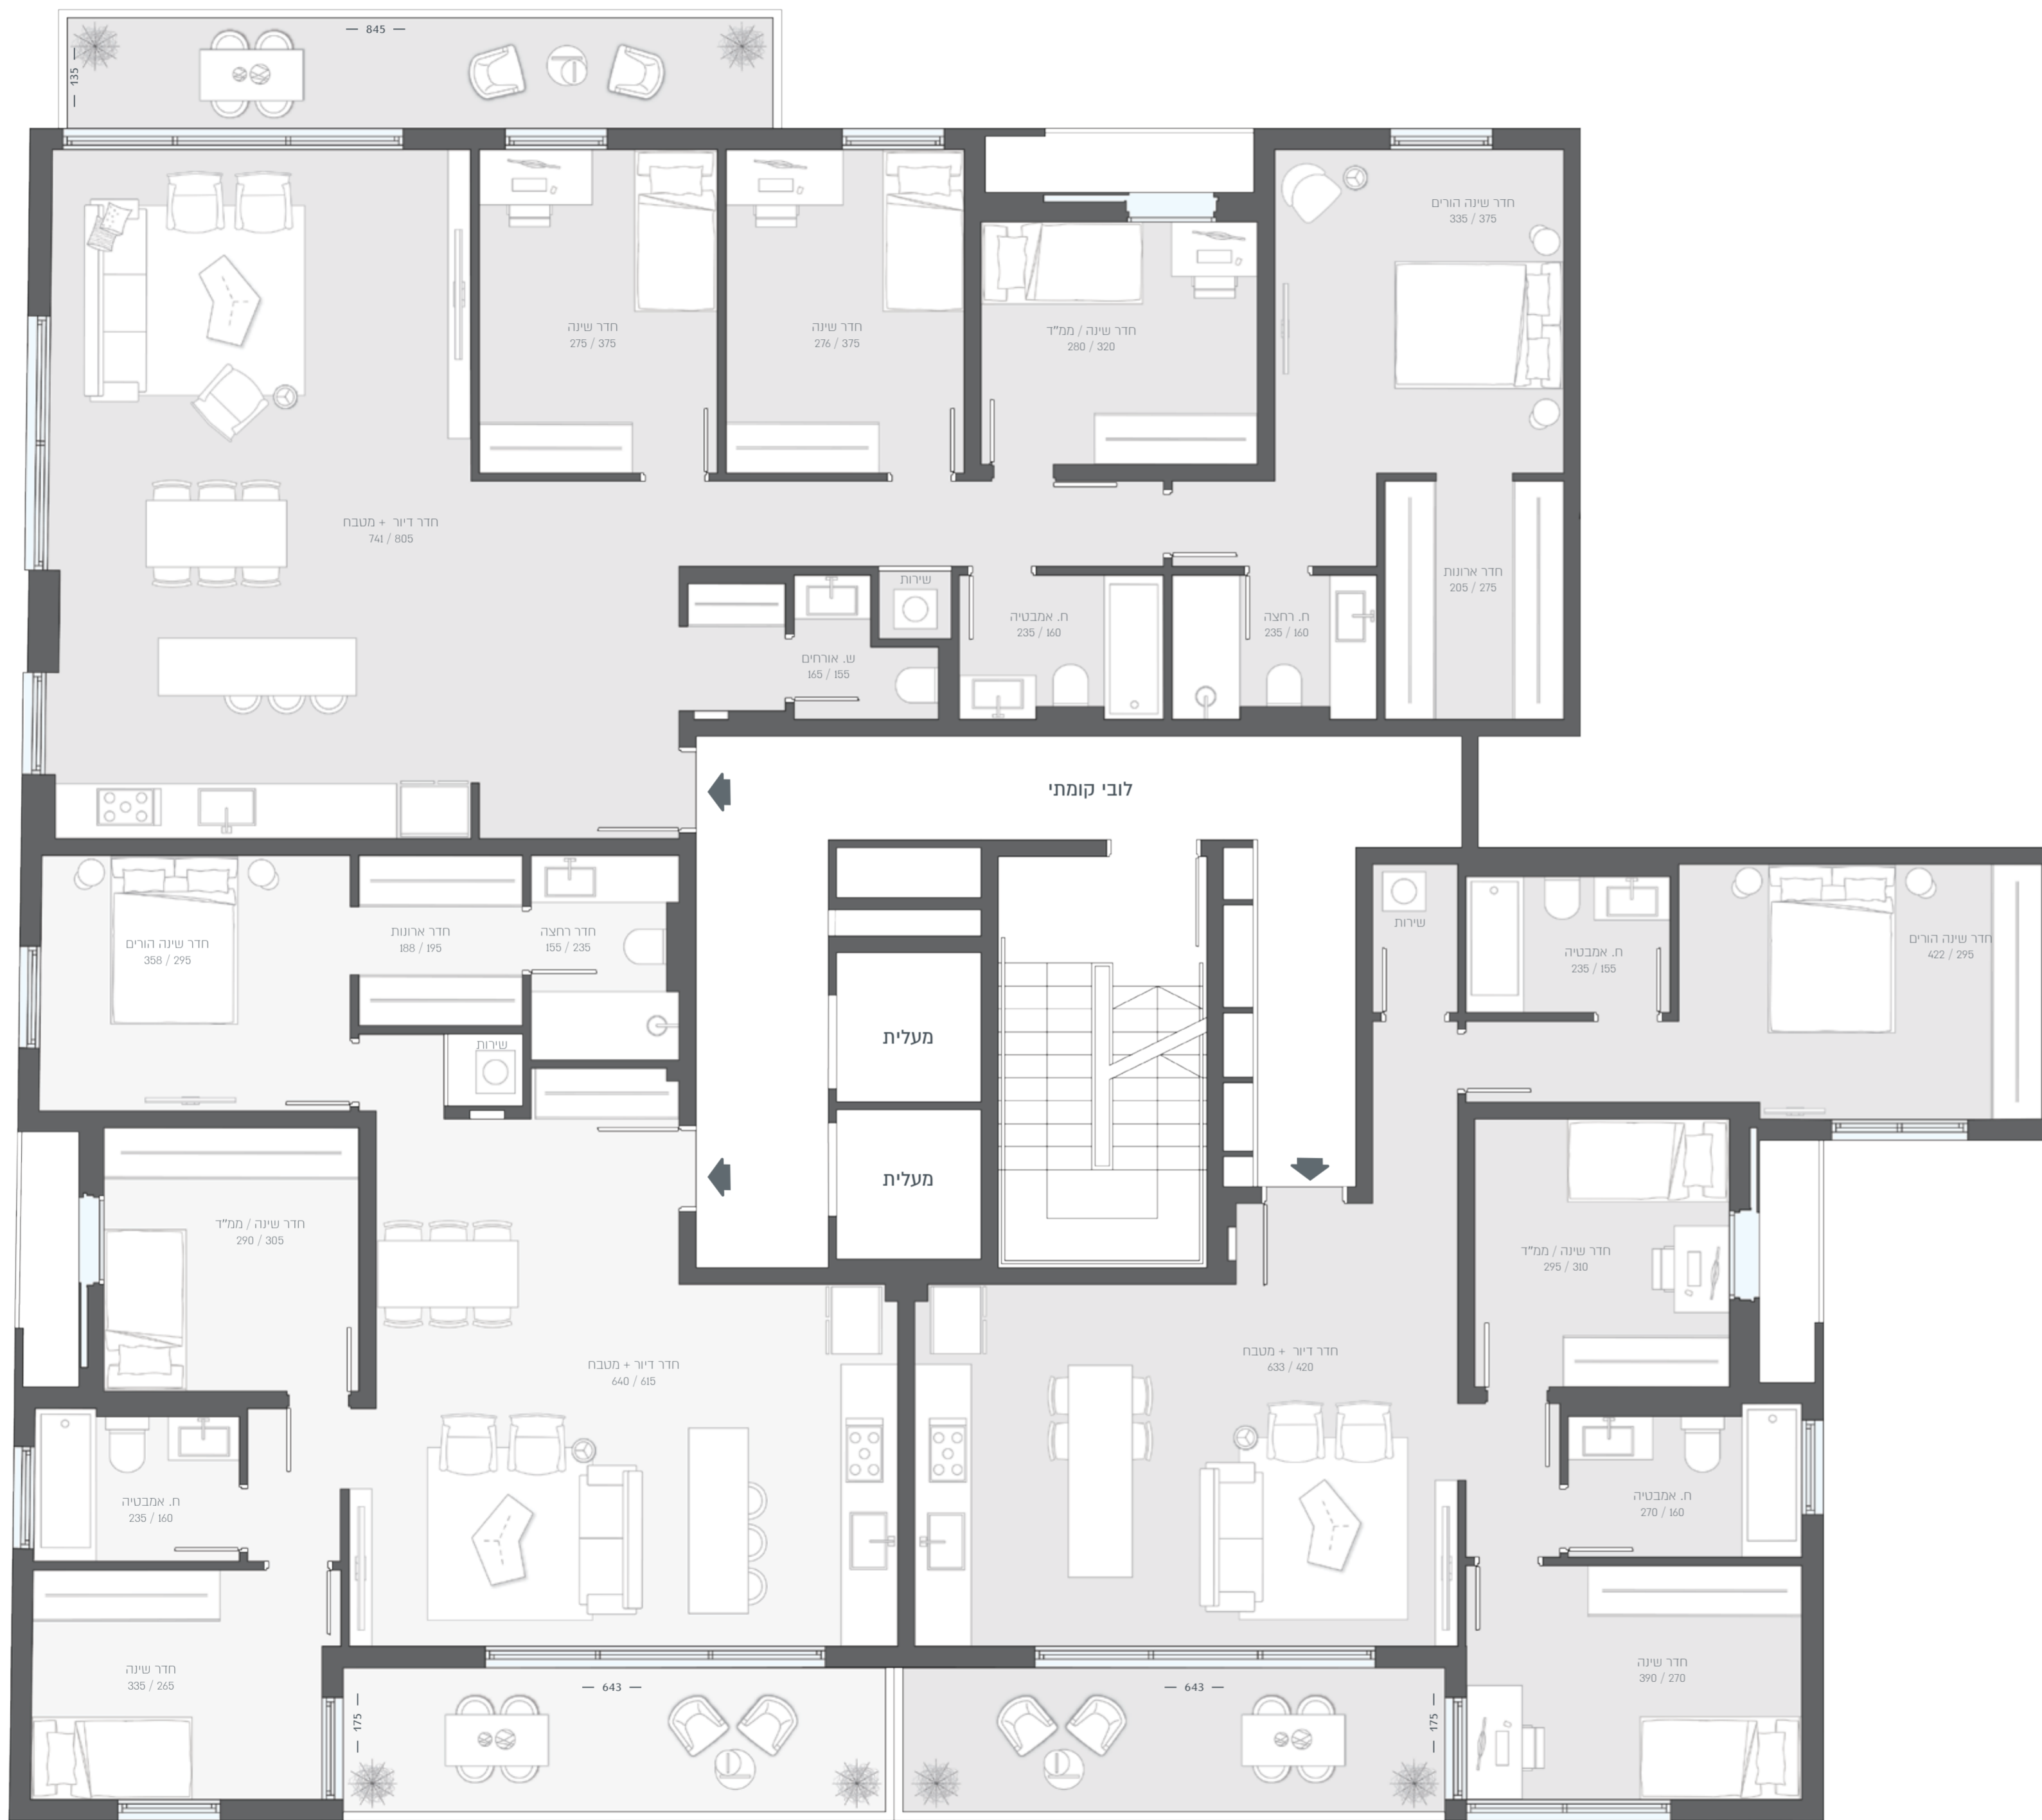

5 חדרים | B5-13
137 מ"ר + 12 מ"ר מרפסת

בארט 5
כניסה B | קומה 3

4 חדרים | B5-12
94 מ"ר + 12 מ"ר מרפסת

4 חדרים | B5-11
94 מ"ר + 12 מ"ר מרפסת

התכנית והפרטים בדף זה הינם לצורך המחשה והדמיה בלבד וכפופים לשינויים, לרבות על פי התרי בנייה והנחיות גורמי התכנון, המפרטים ותכנית המכר כפי שיערכו לאחר קבלת היתר הבנייה והם בלבד יחייבו את החברה.