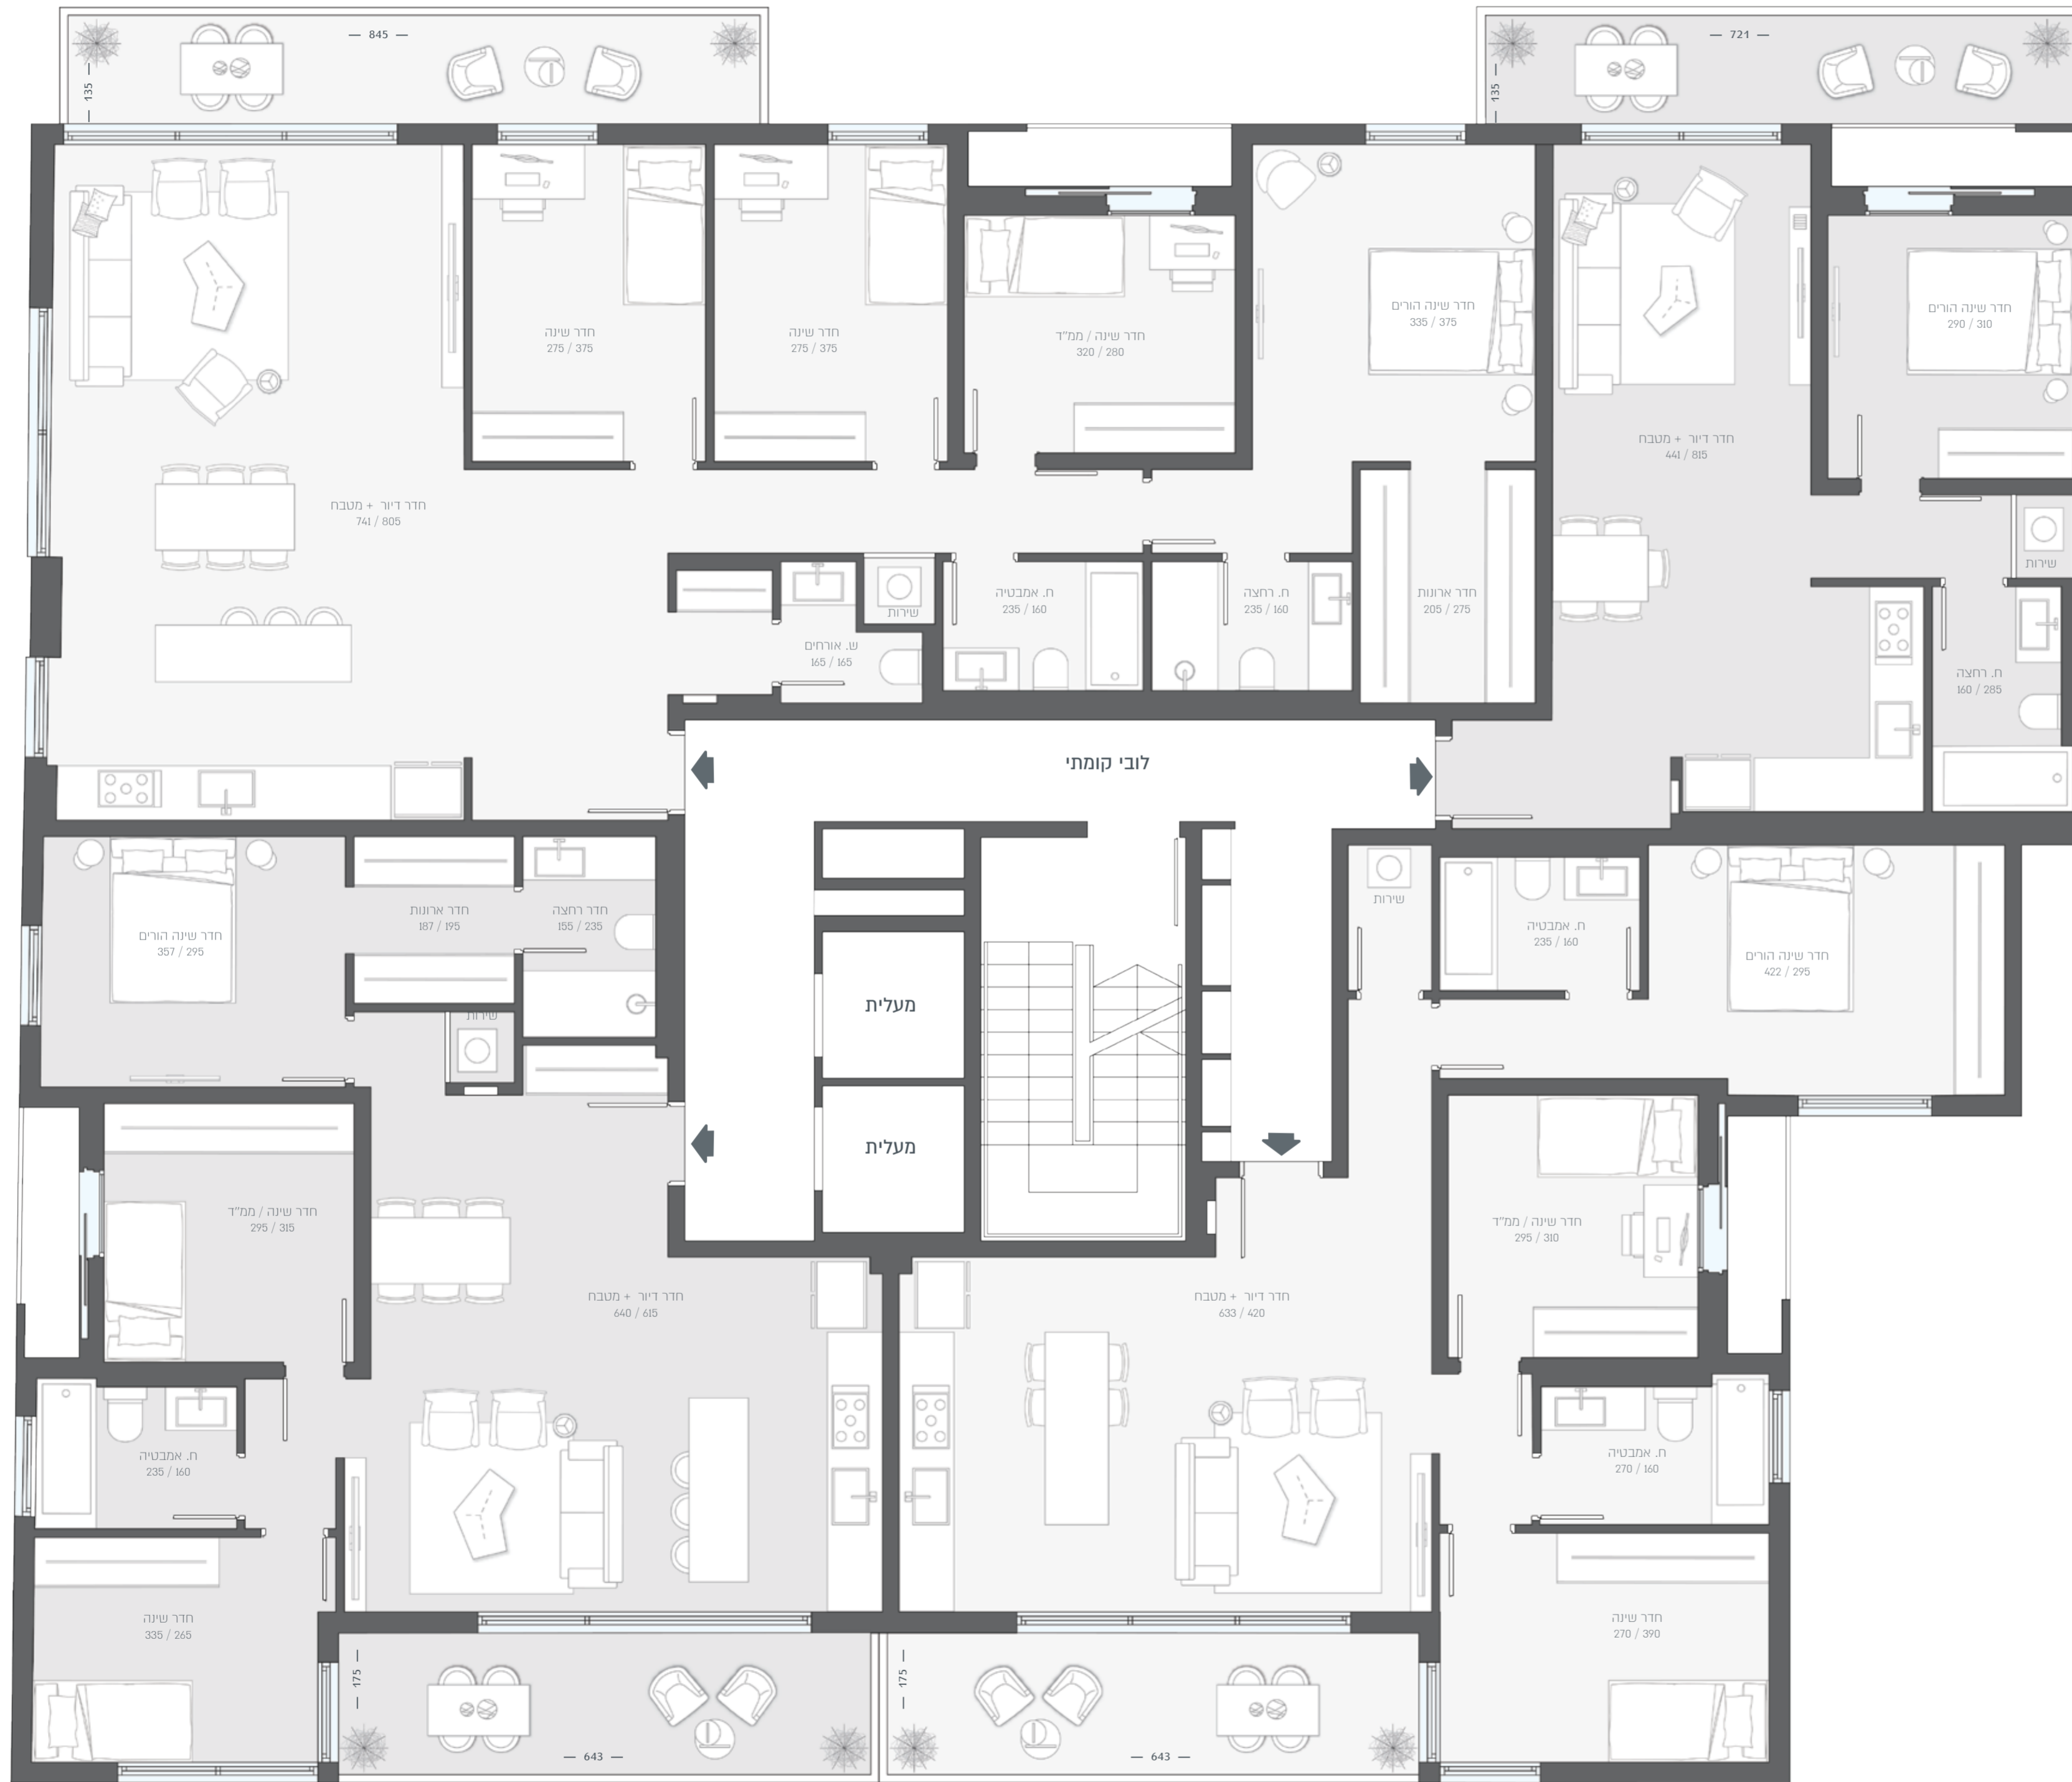

5 חדרים | 138 מ"ר + 12 מ"ר מרפסת | **B5-10**

2 חדרים | 55 מ"ר + 10 מ"ר מרפסת | **B5-7**

בארט 5
כניסה B | קומה 2

← אינשטיין →

4 חדרים | 94 מ"ר + 12 מ"ר מרפסת | **B5-9**

4 חדרים | 94 מ"ר + 12 מ"ר מרפסת | **B5-8**