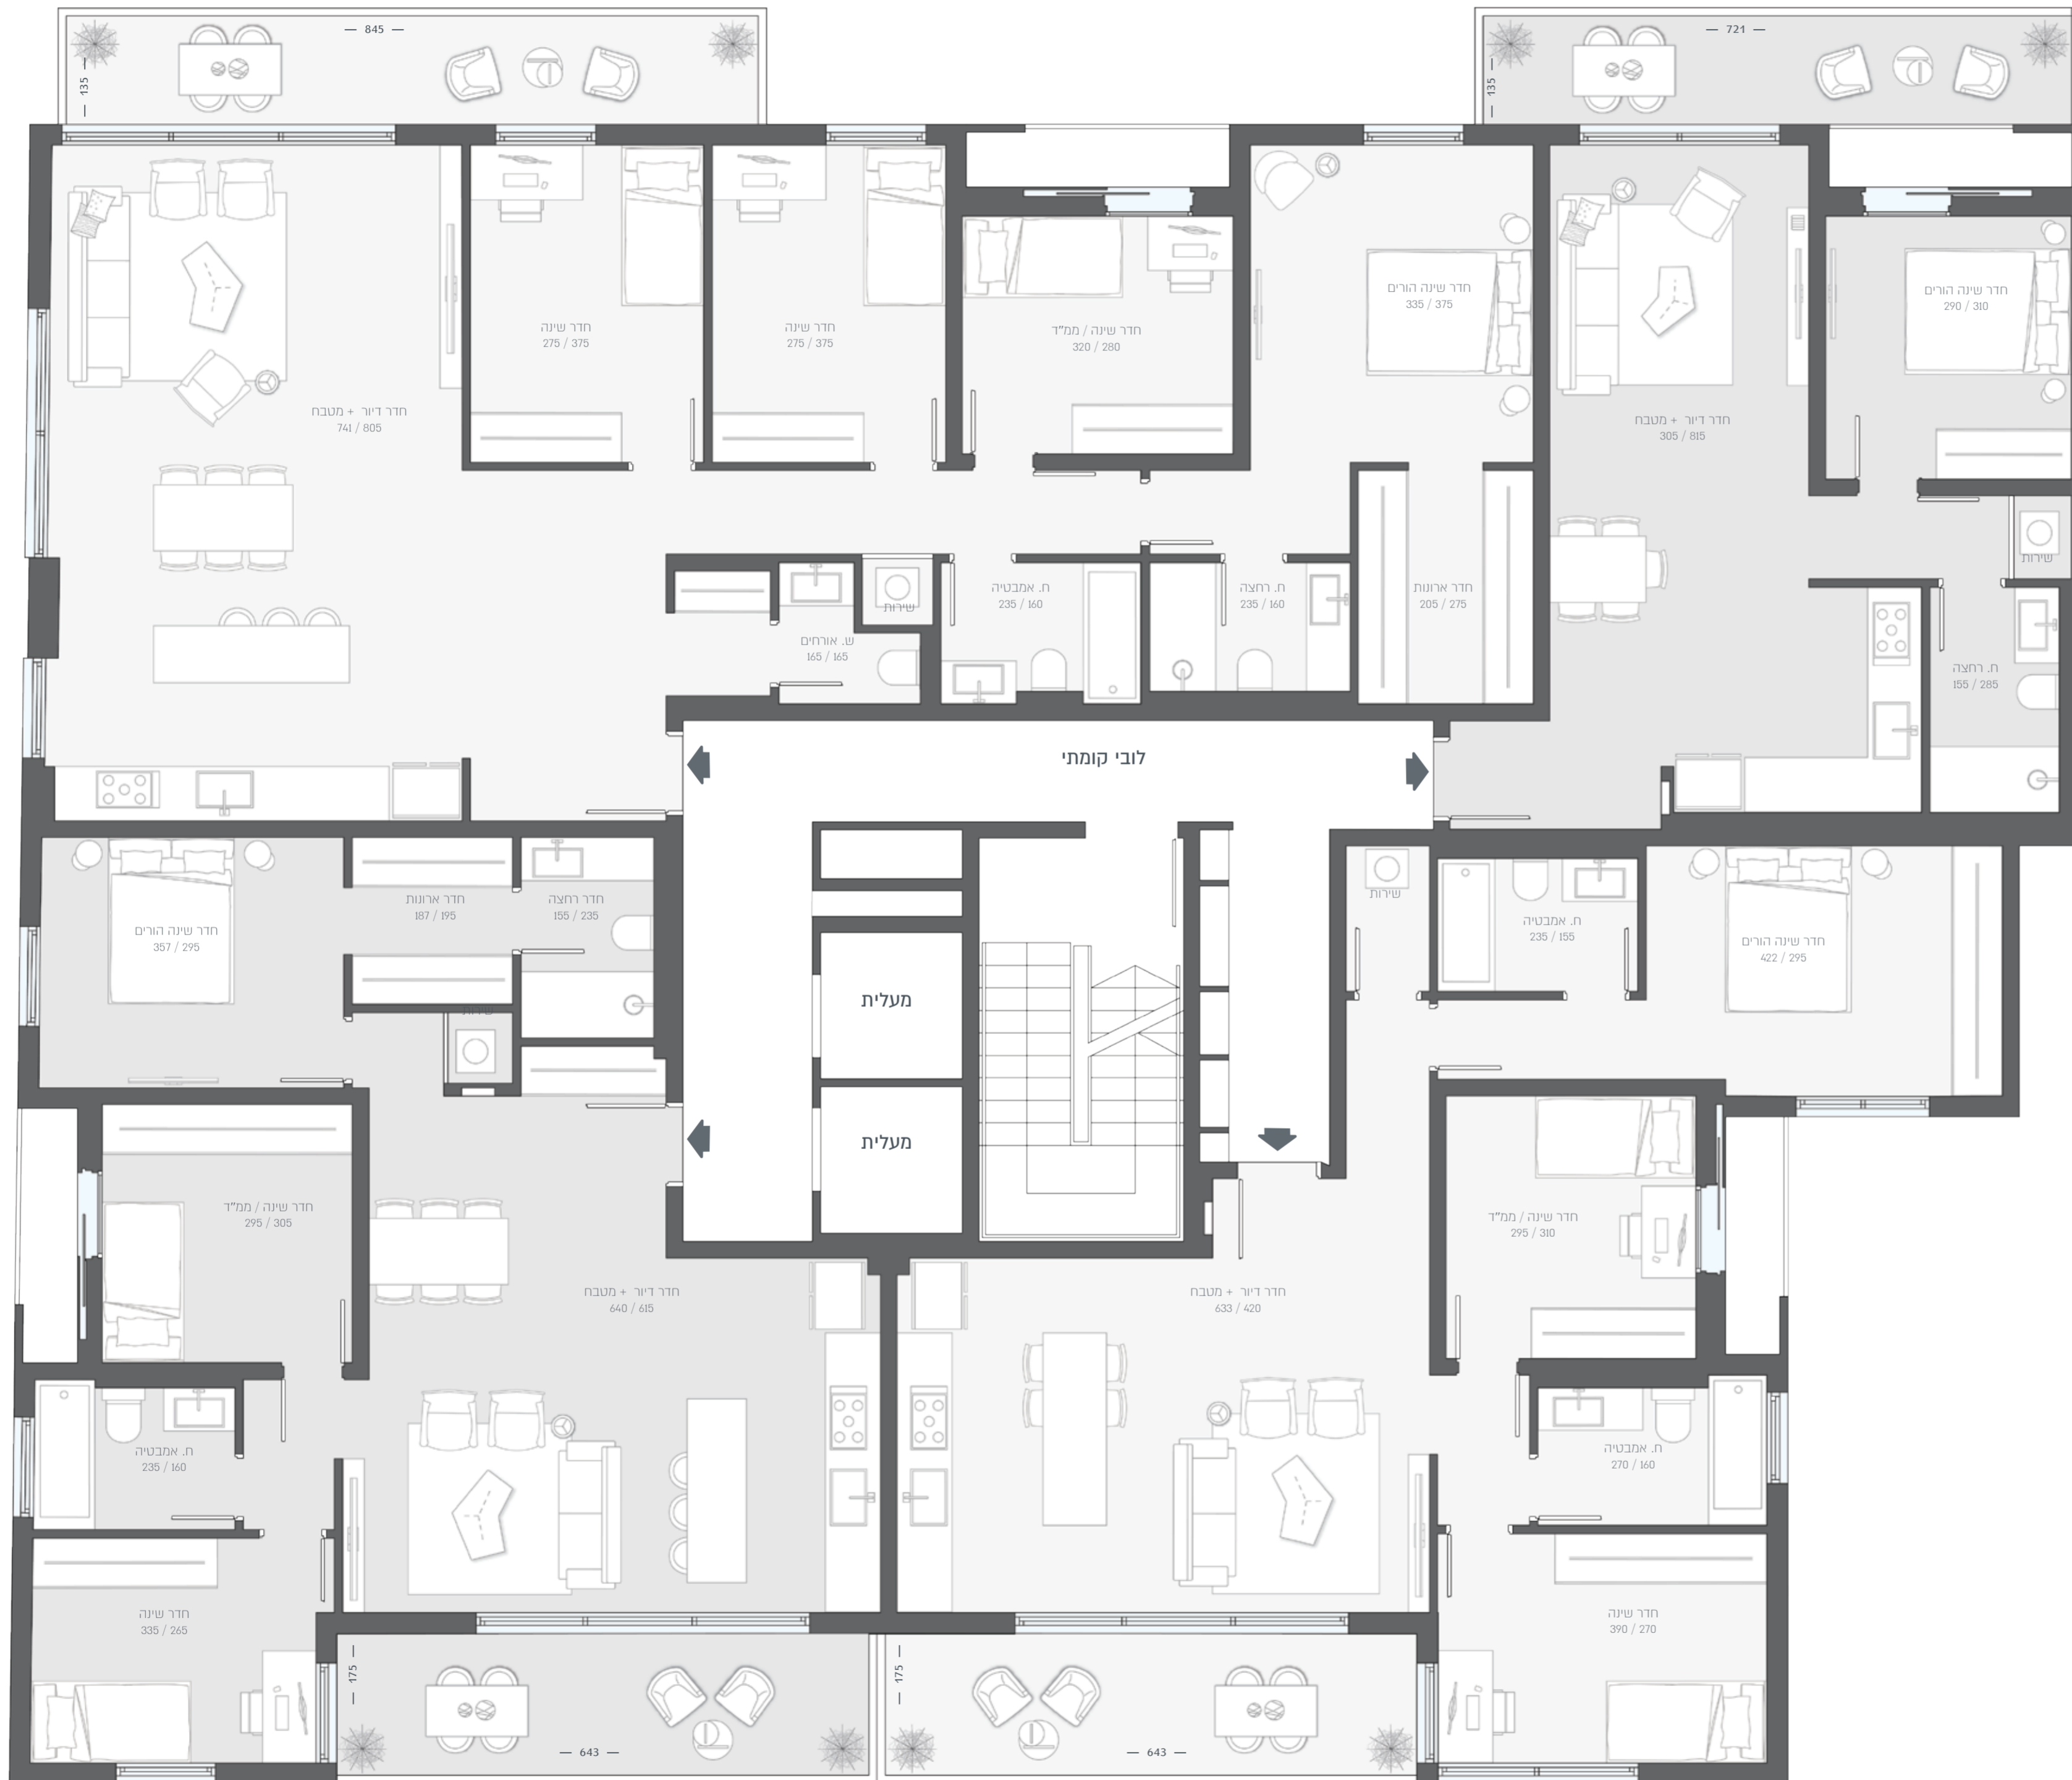

5 חדרים | 138 מ"ר + 12 מ"ר מרפסת | B5-6

2 חדרים | 55 מ"ר + 10 מ"ר מרפסת | B5-3

בארט 5
כניסה B | קומה 1

4 חדרים | 94 מ"ר + 12 מ"ר מרפסת | B5-5

4 חדרים | 94 מ"ר + 12 מ"ר מרפסת | B5-4

התכנית והפרטים בדף זה הינם לצורך המחשה והדמיה בלבד וכפופים לשינויים, לרבות על פי התרי בנייה והנחיות גורמי התכנון. המפרטים ותכנית המכר כפי שיערכו לאחר קבלת היתר הבנייה והם בלבד יחייבו את החברה.