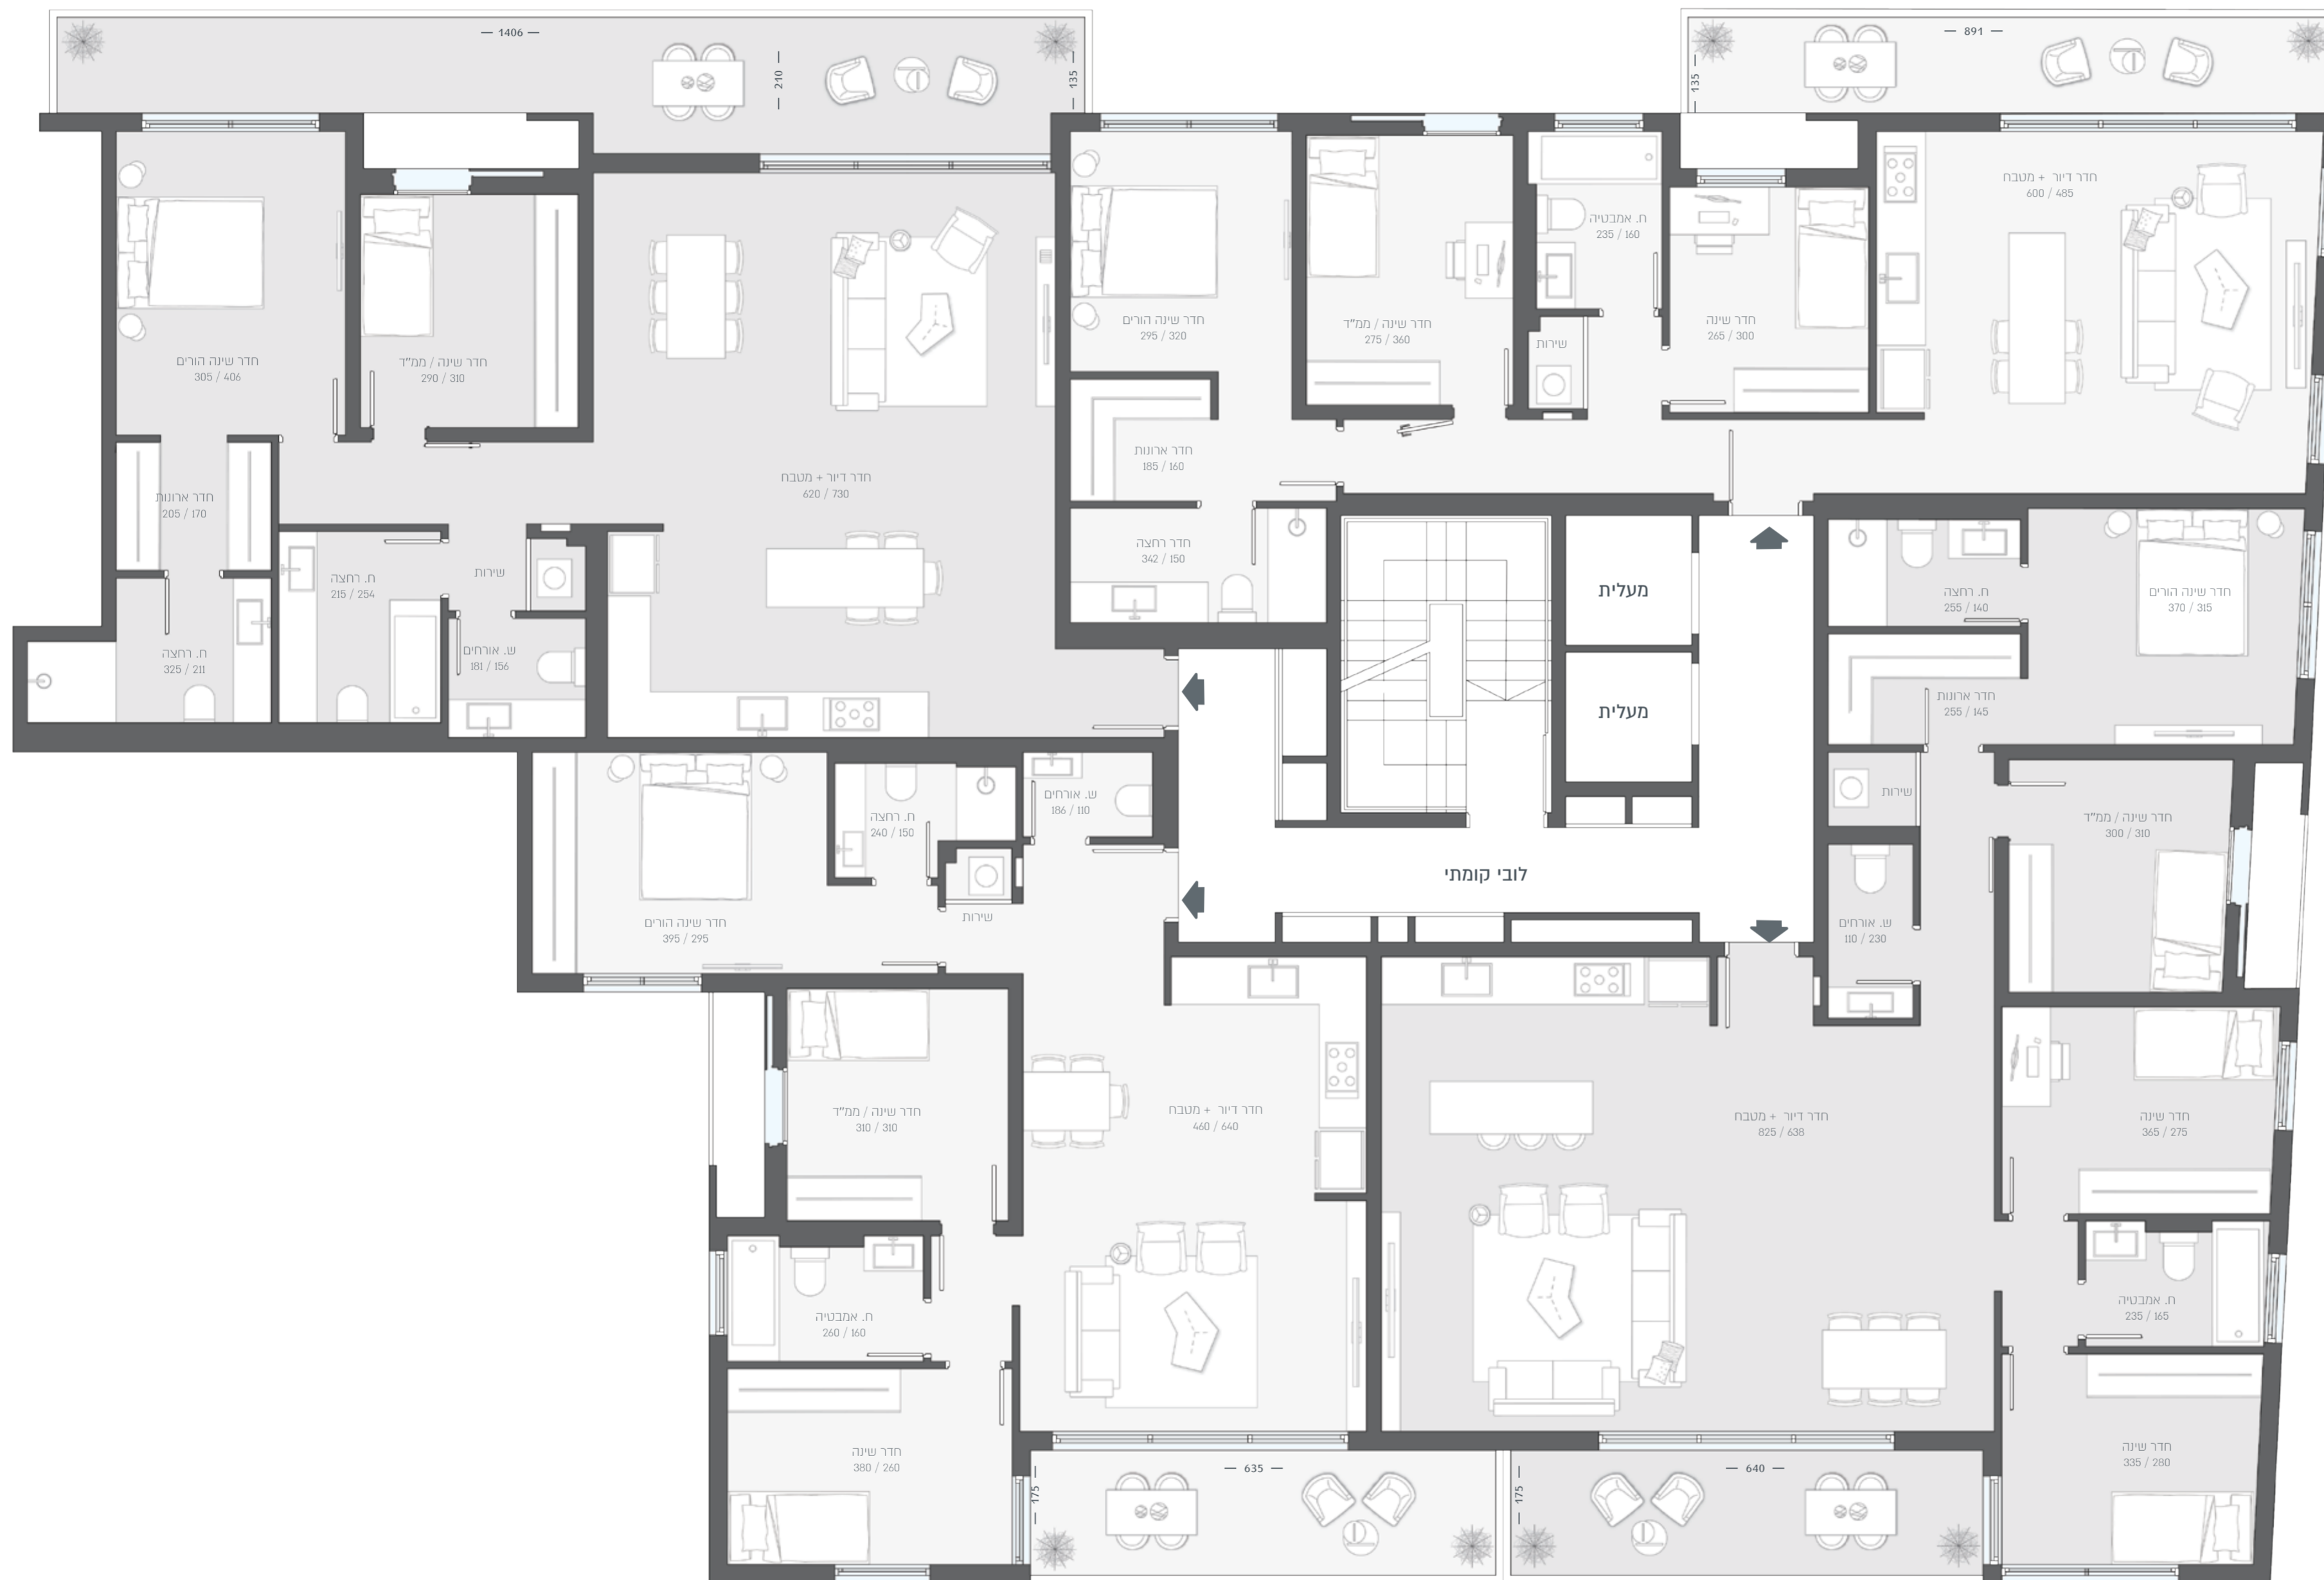

3 חדרים | 109 מ"ר + 23 מ"ר מרפסת | A5-14

4 חדרים | 92 מ"ר + 12 מ"ר מרפסת | A5-13

4 חדרים | 97 מ"ר + 12 מ"ר מרפסת | A5-11

5 חדרים | 130 מ"ר + 12 מ"ר מרפסת | A5-12

בארט 5
כניסה A | קומה 3

← אינשטיין →

התכנית והפרטים בדף זה הינם לצורך המחשה והדמיה בלבד וכפופים לשינויים, לרבות על פי התרי בנייה והנחיות גורמי התכנון, המפרטים ותכנית המכר כפי שיערכו לאחר קבלת היתר הבנייה והם בלבד יחייבו את החברה.