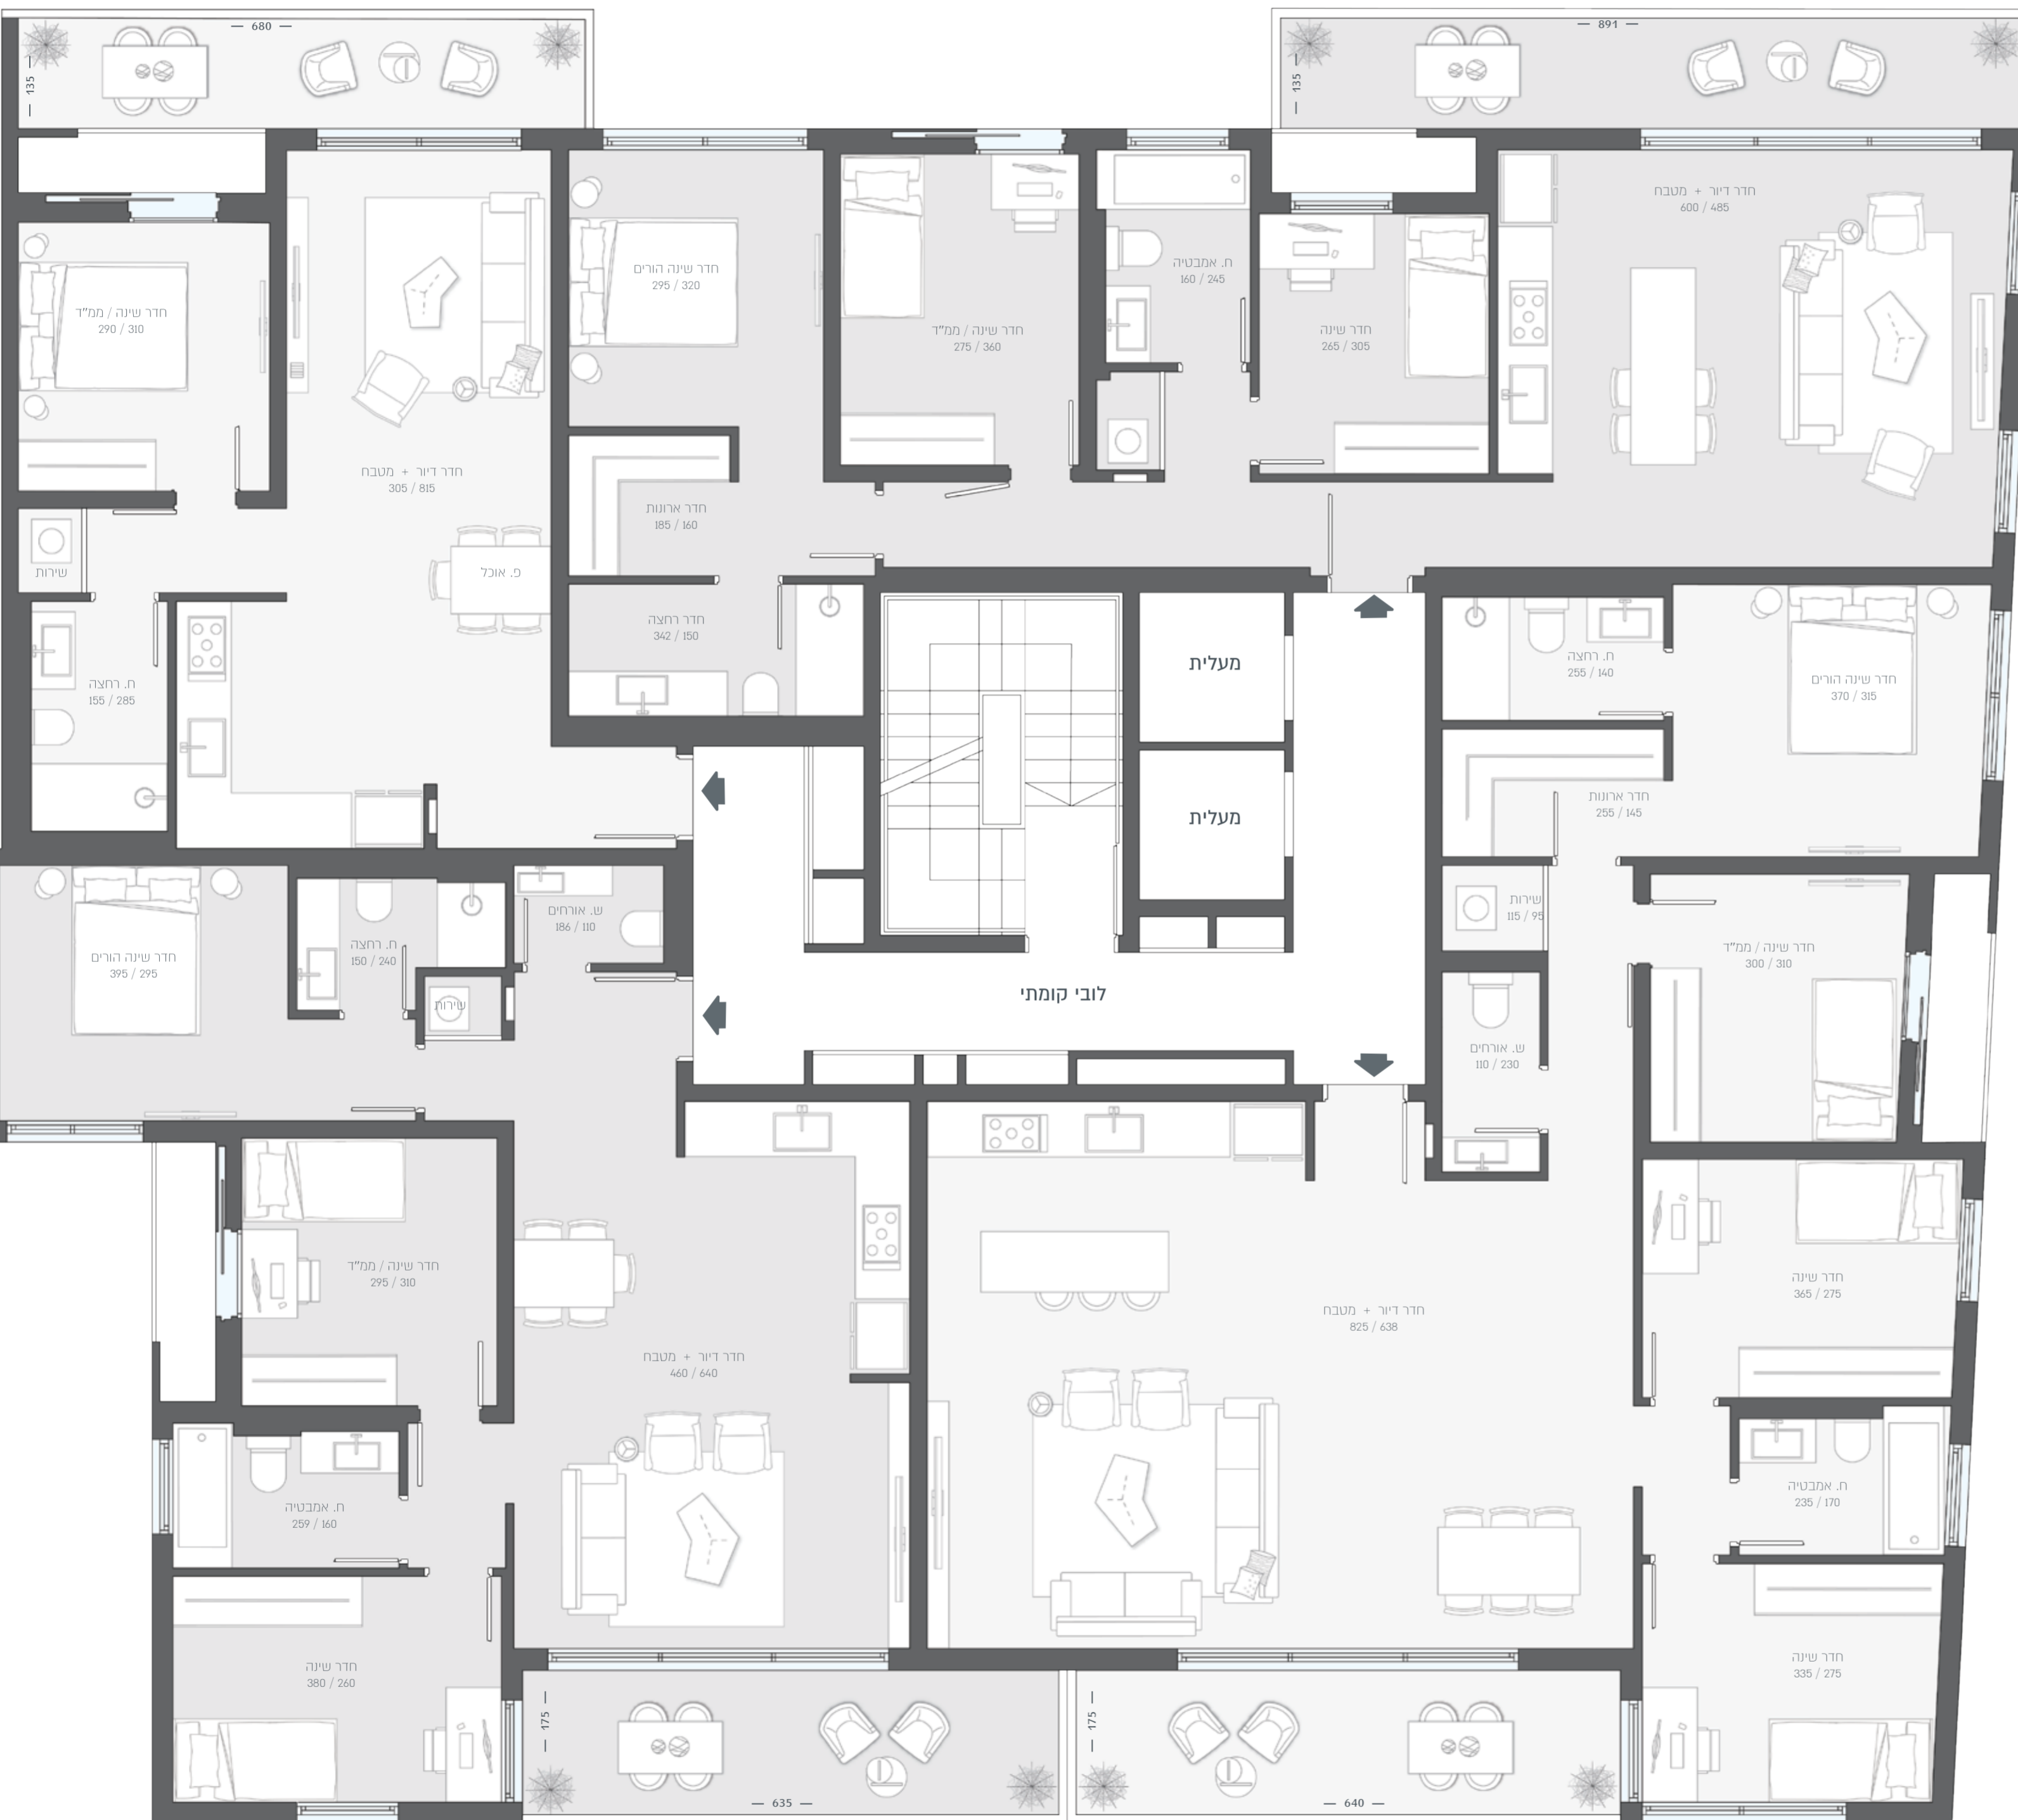

2 חדרים | 55 מ"ר + 10 מ"ר מרפסת | A5-6

4 חדרים | 92.5 מ"ר + 12 מ"ר מרפסת | A5-5

4 חדרים | 97 מ"ר + 12 מ"ר מרפסת | A5-3

5 חדרים | 130.5 מ"ר + 12 מ"ר מרפסת | A5-4

בארט 5
כניסה A | קומה 1

התכנית והפרטים בדף זה הינם לצורך המחשה והדמיה בלבד וכפופים לשינויים, לרבות על פי התרי בנייה והנחיות גורמי התכנון, המפרטים ותכנית המכר כפי שיערכו לאחר קבלת היתר הבנייה והם בלבד יחייבו את החברה.