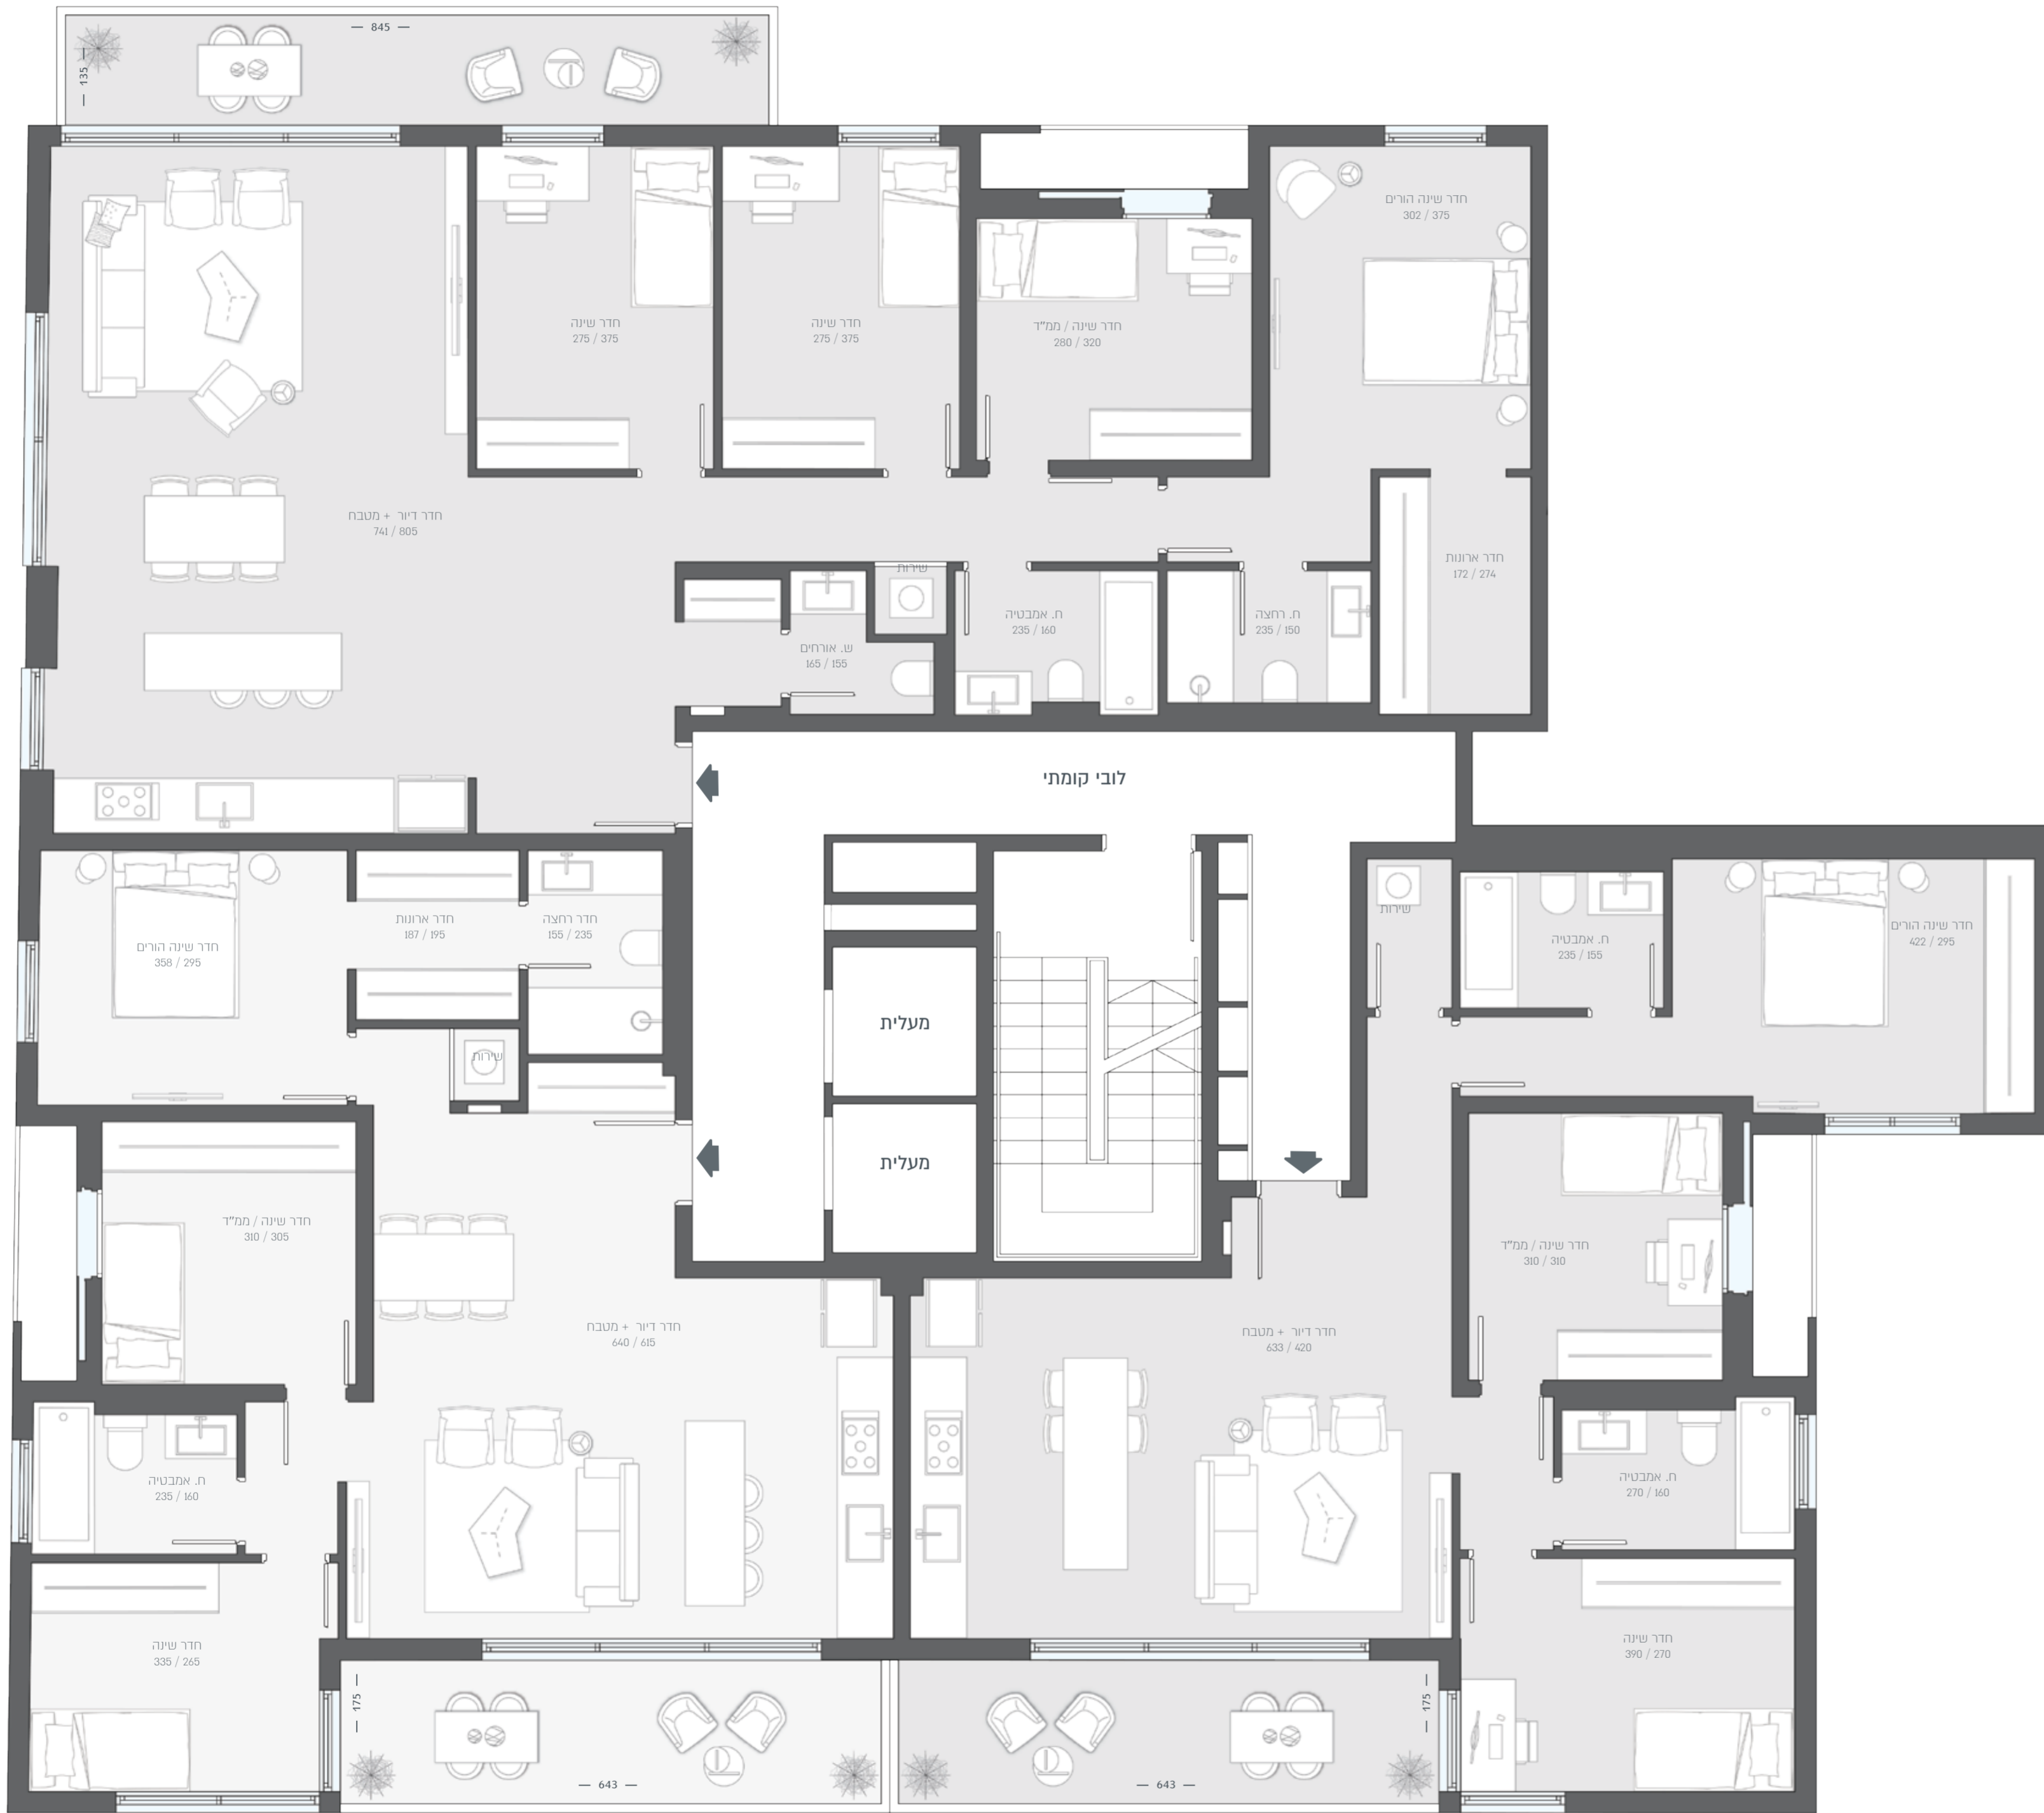

5 חדרים | 135.5 מ"ר + 12 מ"ר מרפסת | B5-16

4 חדרים | 94 מ"ר + 12 מ"ר מרפסת | B5-15

4 חדרים | 94 מ"ר + 12 מ"ר מרפסת | B5-14

בארט 5  
כניסה B | קומה 4

← אינשטיין →

התכנית והפרטים בדרך זה הינם לצורך המחשה והדמיה בלבד וכפופים לשינויים, לרבות על פי התרי בנייה והנחיות גורמי התכנון, המפרטים ותכנית המכר כפי שיערכו לאחר קבלת היתר הבנייה והם בלבד יחייבו את החברה.