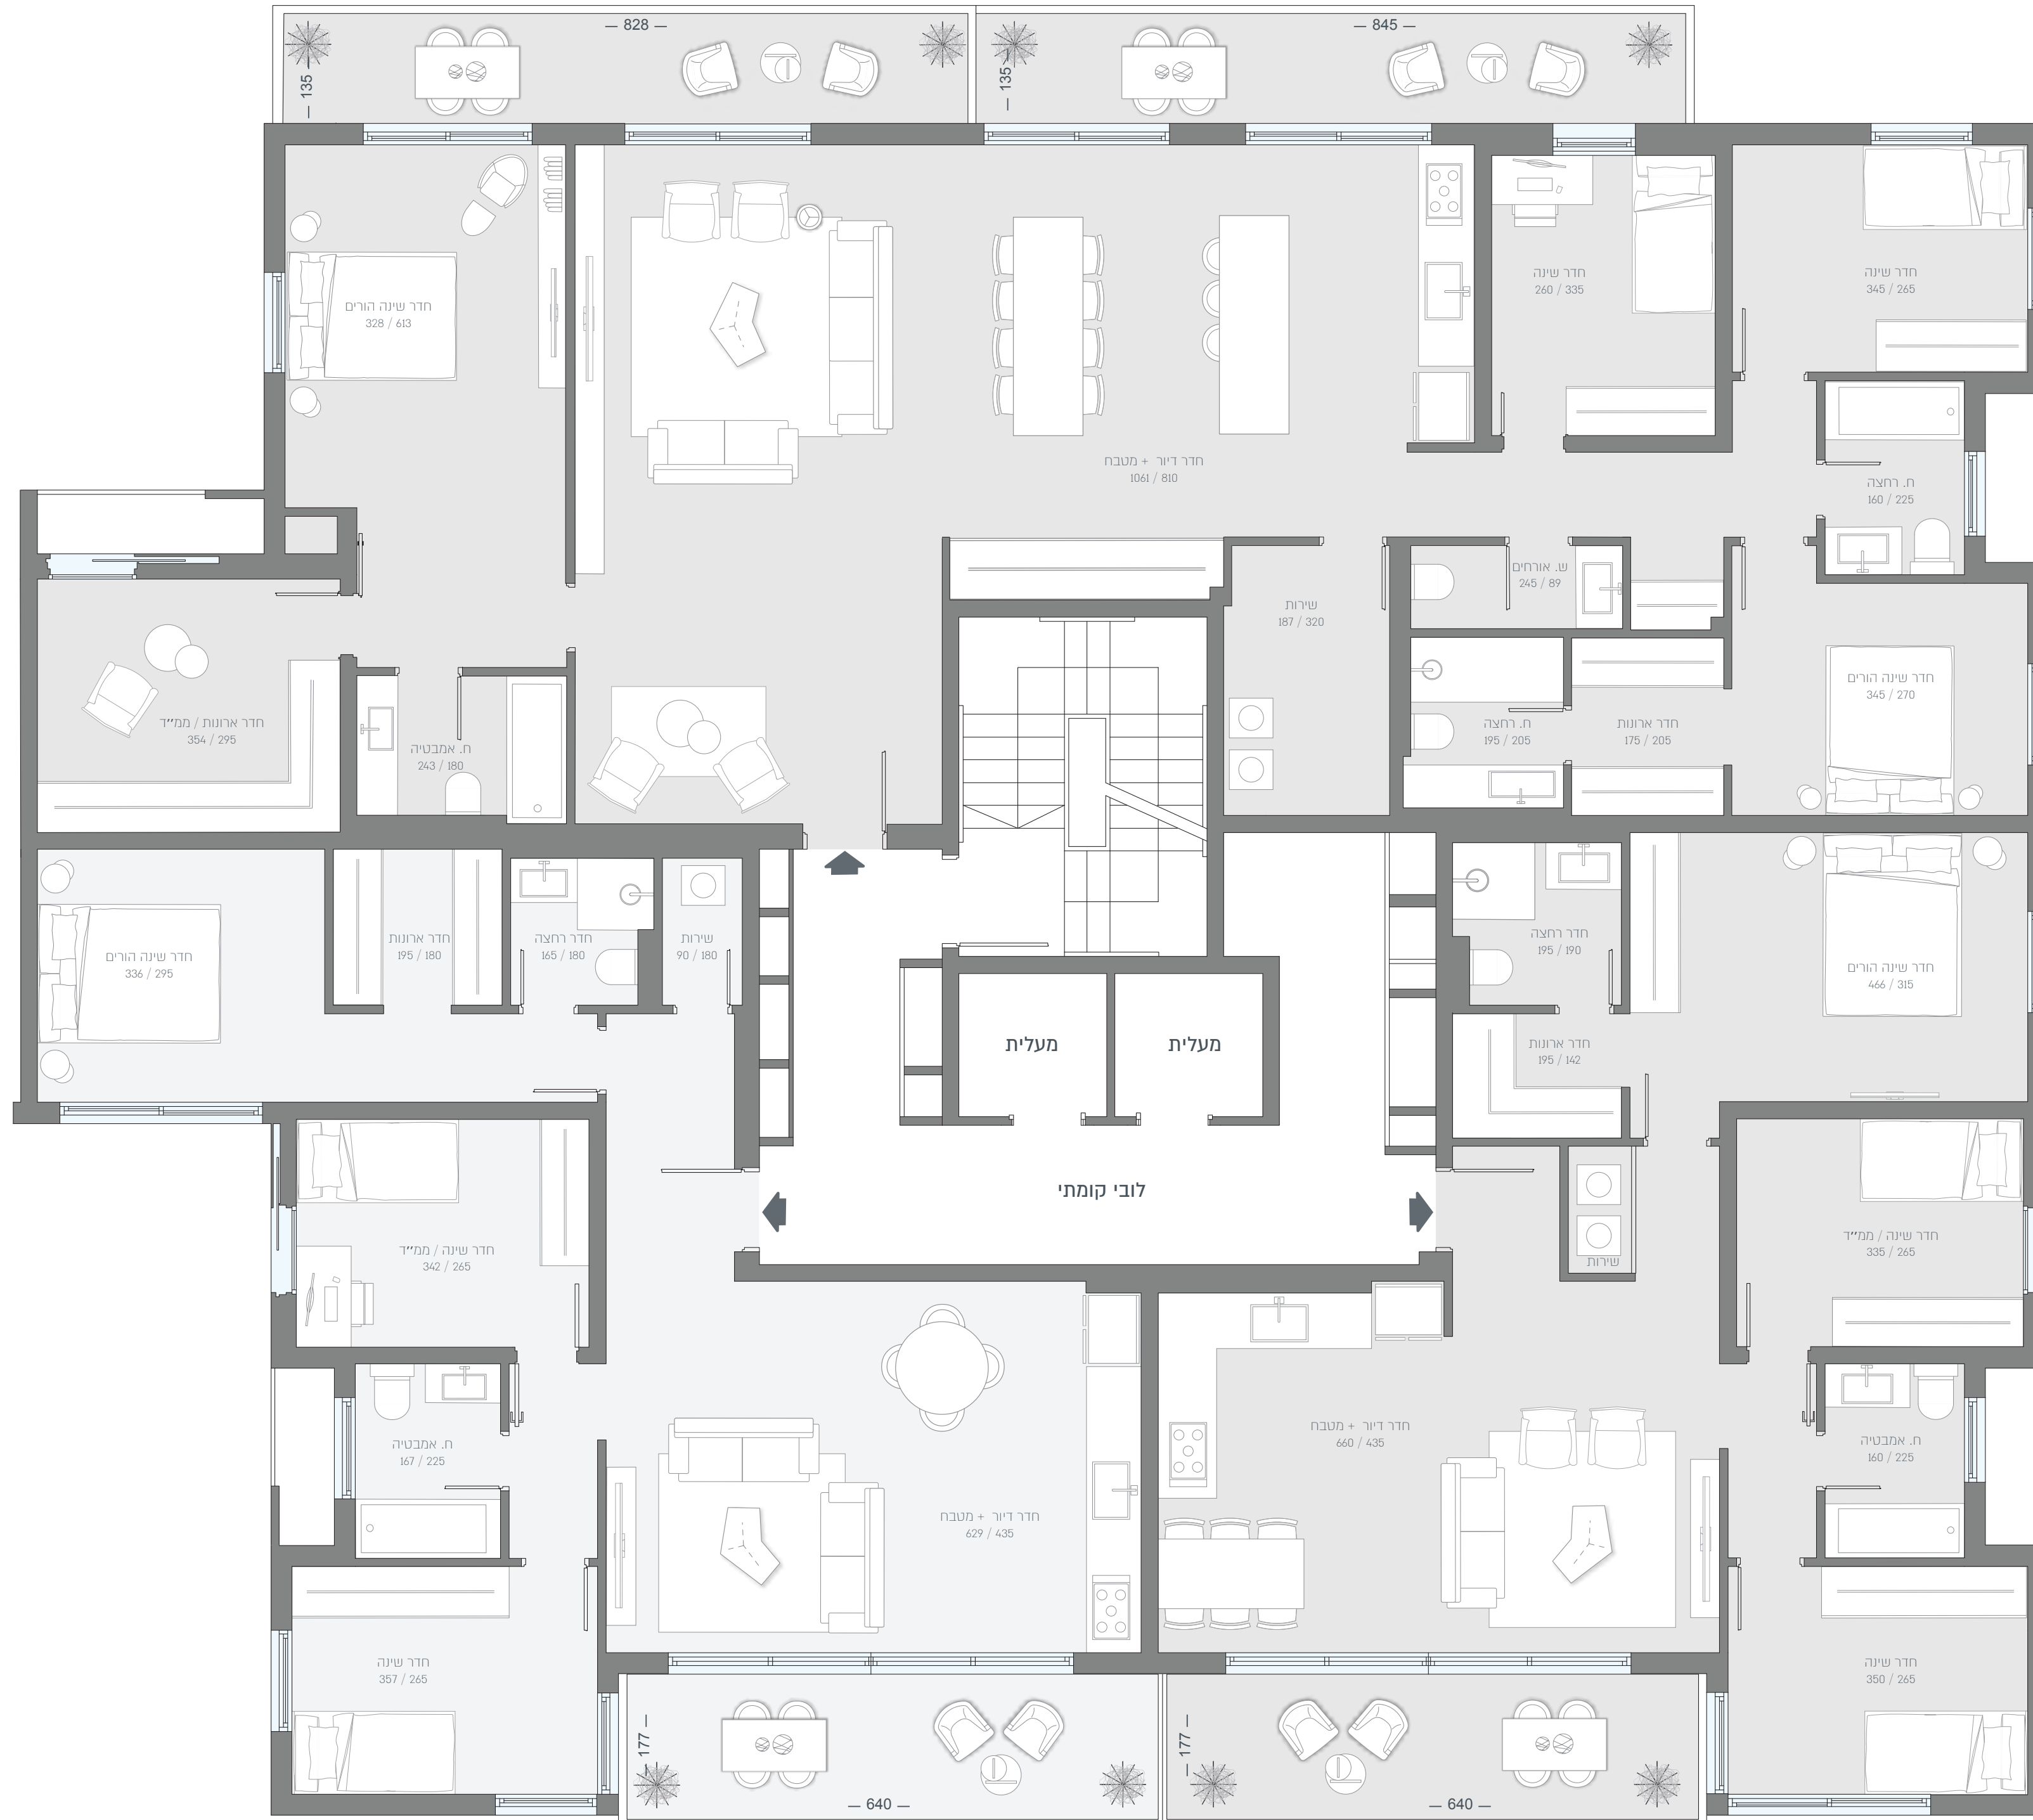

5 חדרים + ממ"ד | A9-9
178 מ"ר + 24 מ"ר מרפסת

בארט 9
כניסה A | קומה 2

4 חדרים | A9-8
94 מ"ר + 12 מ"ר מרפסת

4 חדרים | A9-7
95 מ"ר + 12 מ"ר מרפסת